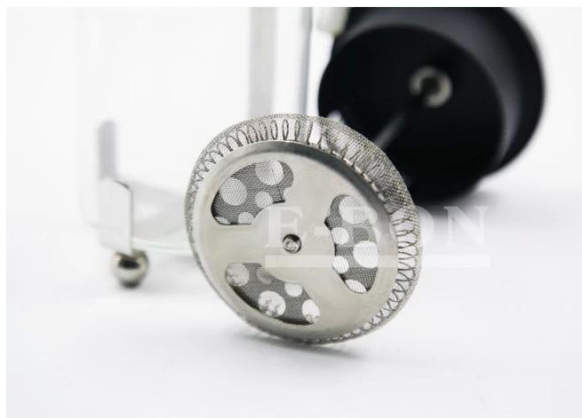

Artículos	De alta calidad de acero inoxidable cafetera tetera
Material	Acero inoxidable
Tamaño	11.5 * 16.8cm
Color	De acuerdo a sus necesidades
MOQ	1000sets
Tiempo de ejecución de la muestra	3-5 días
Embalaje	Caja blanca / caja de color
Tiempo de ejecución a granel	30 días después de la aprobación de la muestra
Condiciones de pago	T / T
Puerto de exportación	FOB Shenzhen
OEM / ODM	1) diseños personalizados, materiales, tamaño, colores disponibles 2) servicio de diseño gratuito proporcionado por nuestro departmet RD
Procesamiento LOGO	Logo Decal, insignia del laser, logotipo grabado, impresión de la insignia de la Seda, el logotipo de Debossed, logotipo en relieve
Teléfono	0755-33221366 33221399