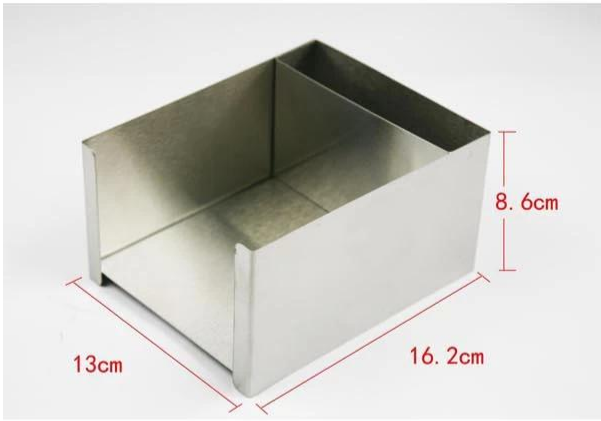

Artículos	la caja del tejido de acero inoxidable
Materiales	Acero inoxidable
Tamaño	8.6 * 16.2 * 13cm
Color	De acuerdo a sus necesidades
MOQ	1000sets
Tiempo de ejecución de la muestra	3-5 días
Embalaje	Caja blanca / caja de color
Tiempo de ejecución a granel	30 días después de la aprobación de la muestra
Condiciones de pago	T / T
Puerto de exportación	FOB Shenzhen
OEM / ODM	1) diseños personalizados, materiales, tamaño, colores disponibles 2) Servicio de diseño libre proporcionada por nuestro Departmet RD
Procesamiento LOGO	Logo Decal, insignia del laser, logotipo grabado, impresión de la insignia de la Seda, el logotipo de Debossed, logotipo en relieve
Teléfono	0755-33221366 33221399