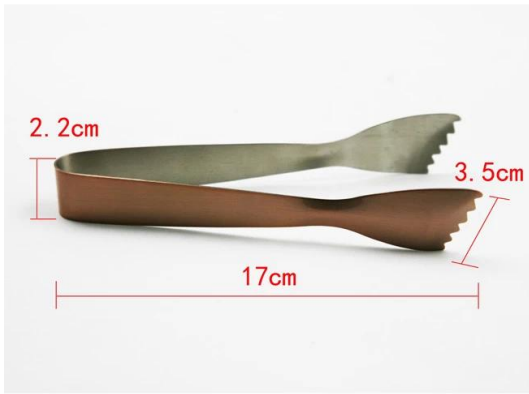

Artículos	Acero inoxidable Exquisito cobreado Hielo Tong
Materiales	Acero inoxidable
Tamaño	17cm
Color	De acuerdo a sus necesidades
MOQ	1000sets
Tiempo de ejecución de la muestra	3-5 días
Embalaje	Caja blanca / caja de color
Tiempo de ejecución a granel	30 días después de la aprobación de la muestra
Condiciones de pago	T / T
Puerto de exportación	FOB Shenzhen
OEM / ODM	1) diseños personalizados, materiales, tamaño, colores disponibles 2) Servicio de diseño libre proporcionada por nuestro Departmet RD
Procesamiento LOGO	Logo Decal, insignia del laser, logotipo grabado, impresión de la insignia de la Seda, el logotipo de Debossed, logotipo en relieve
Teléfono	0755-33221366 33221399