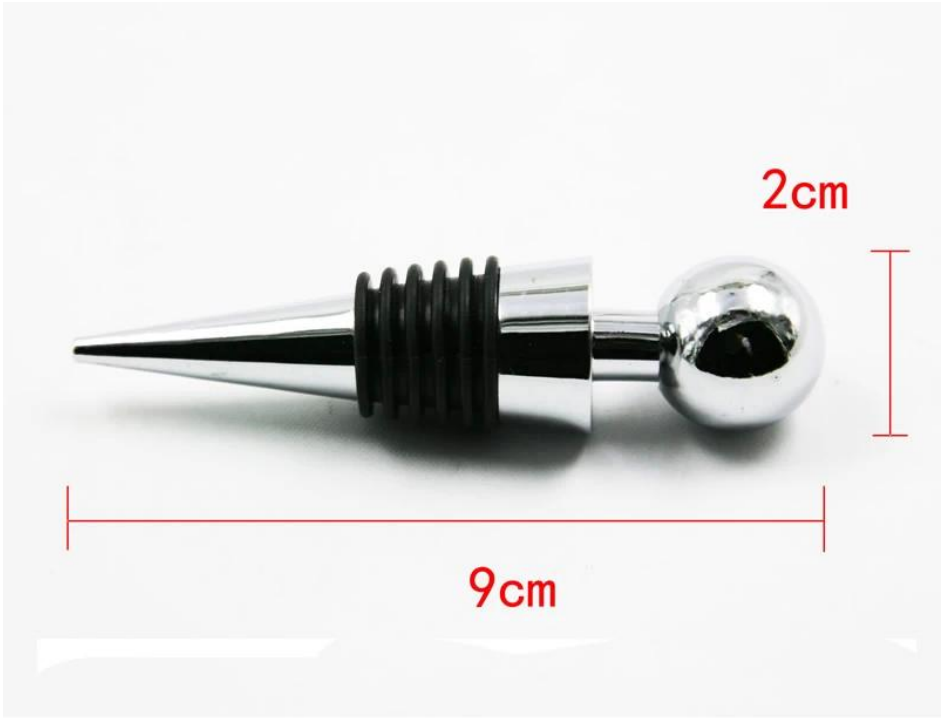

Artículos	De aleación de zinc tapón del vino
Materiales	Aleación de zinc
Tamaño	12.3X12.3 cm
Color	De acuerdo a sus necesidades
MOQ	1000sets
Tiempo de ejecución de la muestra	3-5 días
Embalaje	Caja blanca / caja de color
Tiempo de ejecución a granel	30 días después de la aprobación de la muestra
Condiciones de pago	T / T
Puerto de exportación	FOB Shenzhen
OEM / ODM	1) diseños personalizados, materiales, tamaño, colores disponibles 2) Servicio de diseño libre proporcionada por nuestro Departmet RD
Procesamiento LOGO	Logo Decal, insignia del laser, logotipo grabado, impresión de la insignia de la Seda, el logotipo de Debossed, logotipo en relieve
Teléfono	0755-33221366 33221399