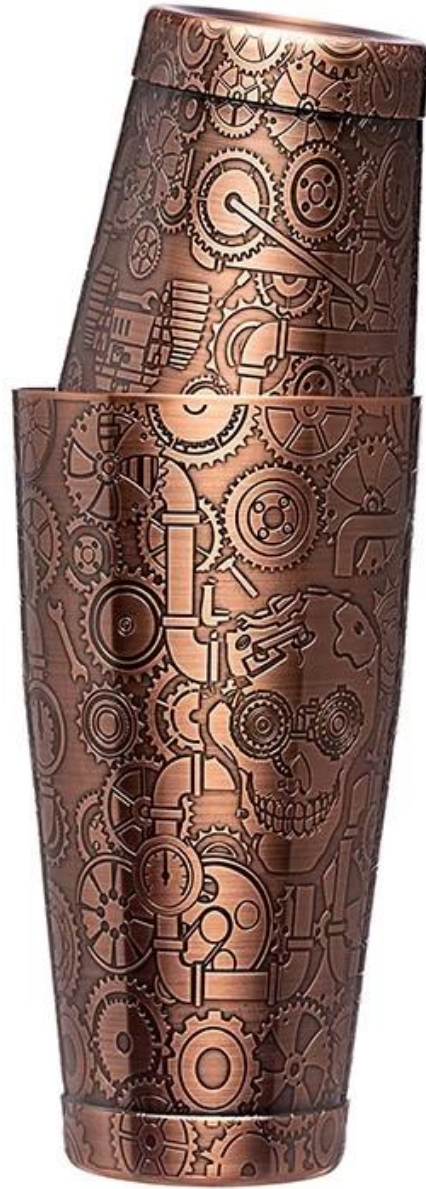

Elementos	Coctelera Boston de acero inoxidable 304 para grabar al aguafuerte para fiesta en el bar
Material	Acero inoxidable
Color	Color plateado mate/negro/otros colores Pantone personalizados
Cantidad mínima de pedido	50 pcs
Plazo de entrega de la muestra	10-15 días
Embalaje	Caja blanca/caja de color
Plazo de entrega a granel	30 días después de la aprobación de la muestra
Términos de pago	T/T
Puerto de exportación	MANDO Shenzhen
OEM/ODM	1) Diseños, materiales, tamaños y colores personalizados disponibles. 2) Servicio de diseño gratuito proporcionado por nuestro departamento de RD
Procesamiento de logotipos	Logotipo de calcomanía, logotipo láser, logotipo grabado, logotipo de impresión en seda, logotipo grabado, logotipo grabado
Teléfono	0755-33221366