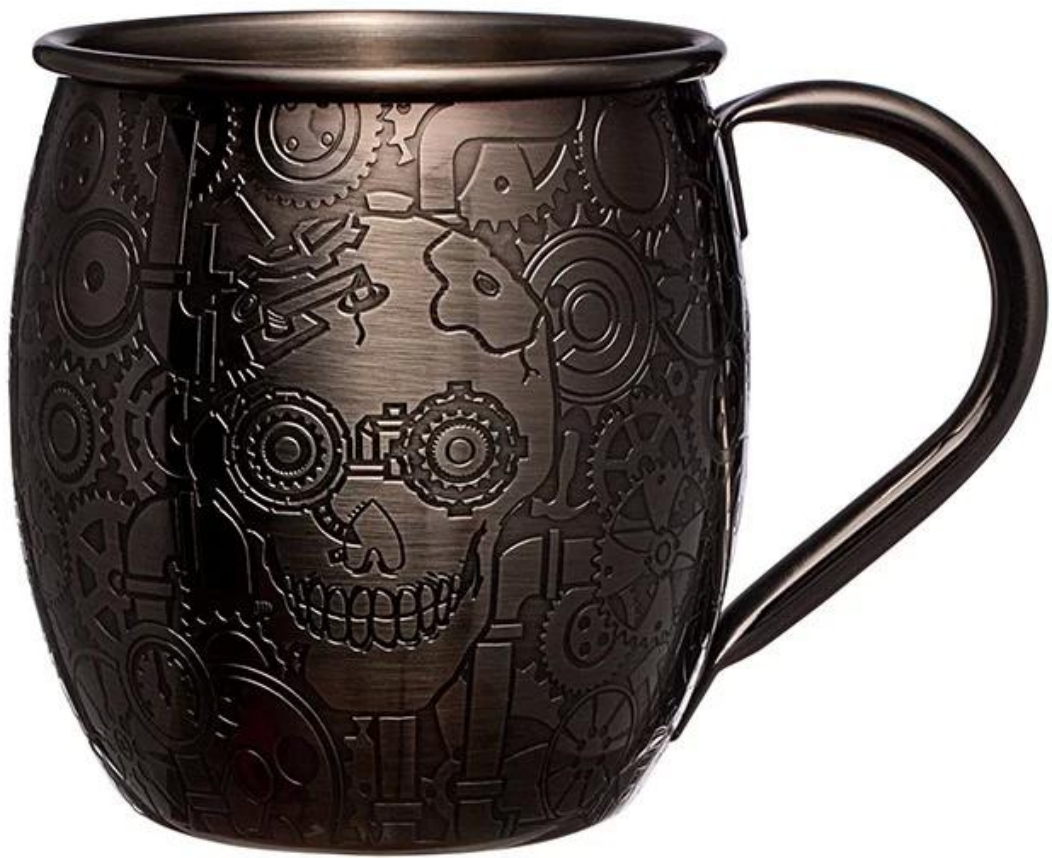

Elementos	Taza Mule Moscú de acero inoxidable
Material	Acero inoxidable
Color	Color plateado mate/negro/otros colores Pantone personalizados
Cantidad mínima de pedido	1000 piezas
Plazo de entrega de la muestra	10-15 días
Embalaje	Caja blanca/caja de color
Plazo de entrega a granel	30 días después de la aprobación de la muestra
Términos de pago	T/T
Puerto de exportación	MANDO Shenzhen
OEM/ODM	1) Diseños, materiales, tamaños y colores personalizados disponibles. 2) Servicio de diseño gratuito proporcionado por nuestro departamento de RD
Procesamiento de logotipos	Logotipo de calcomanía, logotipo láser, logotipo grabado, logotipo de impresión en seda, logotipo grabado, logotipo grabado
Teléfono	0755-33221366