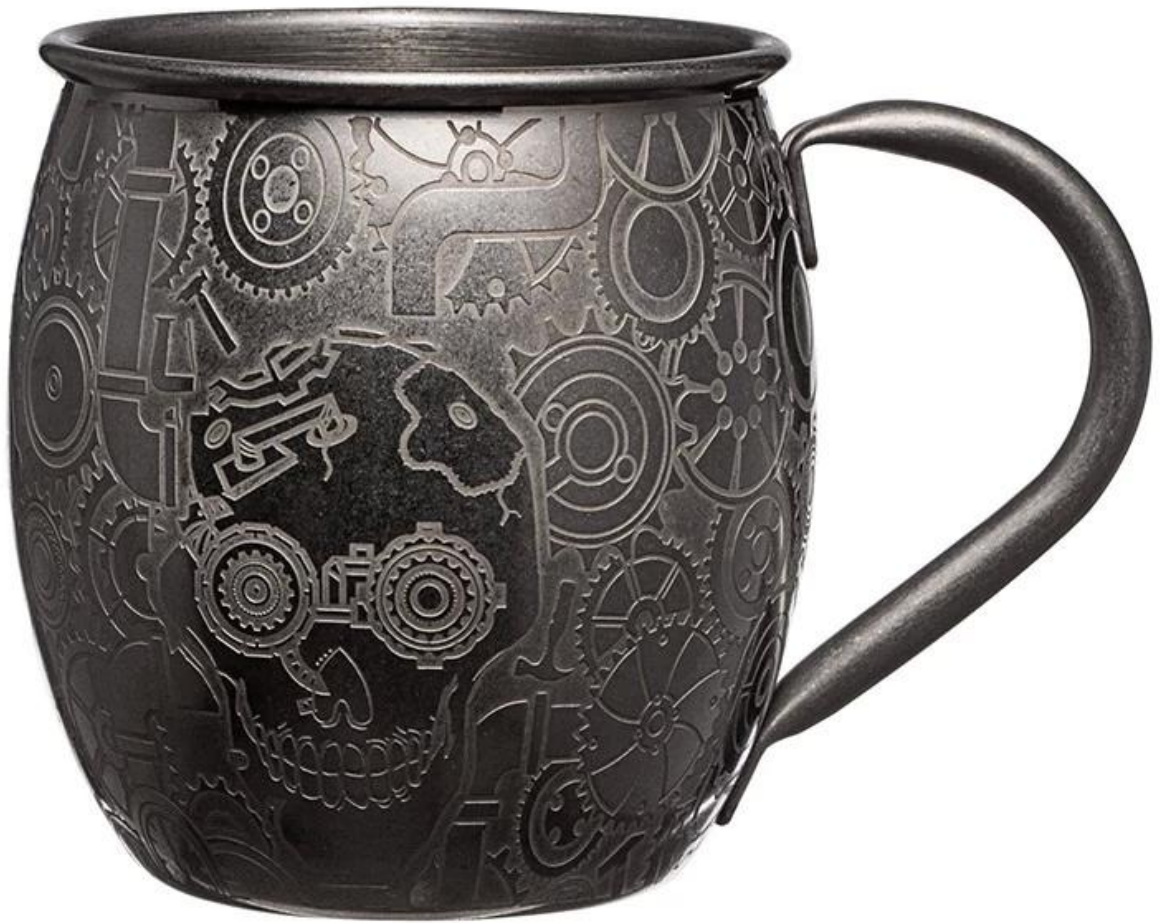

Elementos	Taza Mule Moscú de acero inoxidable
Material	Acero inoxidable
Color	Color plateado mate/negro/otros colores Pantone personalizados
Cantidad mínima de pedido	1000 piezas
Plazo de entrega de la muestra	10-15 días
Embalaje	Caja blanca/caja de color
Plazo de entrega a granel	30 días después de la aprobación de la muestra
Términos de pago	T/T
Puerto de exportación	MANDO Shenzhen
OEM/ODM	1) Diseños, materiales, tamaños y colores personalizados disponibles. 2) Servicio de diseño gratuito proporcionado por nuestro departamento de RD
Procesamiento de logotipos	Logotipo de calcomanía, logotipo láser, logotipo grabado, logotipo de impresión en seda, logotipo grabado, logotipo grabado
Teléfono	0755-33221366