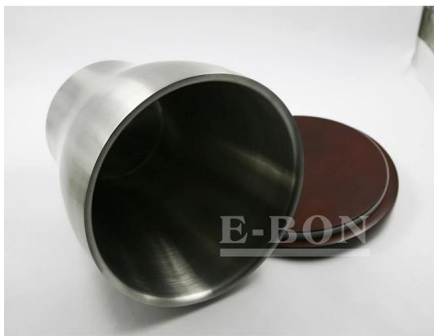

Artículos	Acero inoxidable elegante tapa de madera Cubo de hielo
Materiales	Acero inoxidable
Tamaño	14.3 * 22.8cm
Color	De acuerdo a sus necesidades
MOQ	1000sets
Tiempo de ejecución de la muestra	3-5 días
Embalaje	Caja blanca / caja de color
Tiempo de ejecución a granel	30 días después de la aprobación de la muestra
Condiciones de pago	T / T
Puerto de exportación	FOB Shenzhen
OEM / ODM	1) diseños personalizados, materiales, tamaño, colores disponibles 2) Servicio de diseño libre proporcionada por nuestro Departmet RD
Procesamiento LOGO	Logo Decal, insignia del laser, logotipo grabado, impresión de la insignia de la Seda, el logotipo de Debossed, logotipo en relieve
Teléfono	0755-33221366 33221399