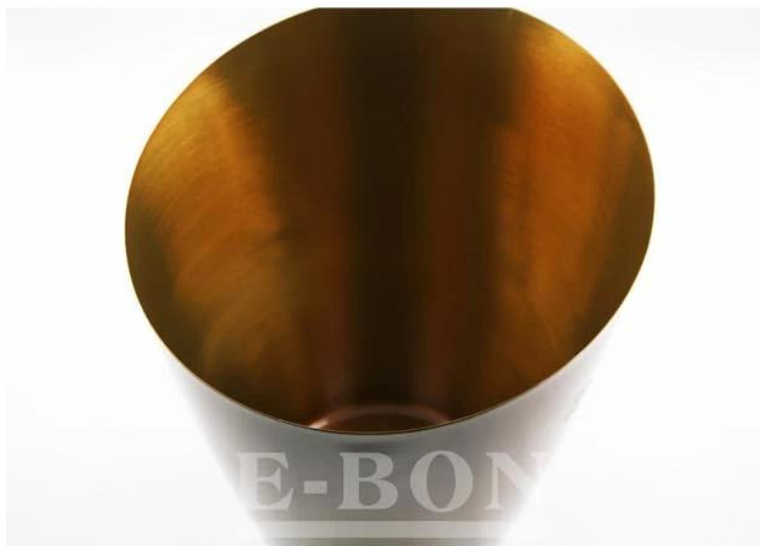

Artículos	De acero inoxidable elegante cubo de hielo bisel champán cubo
Materiales	Acero inoxidable
Tamaño	13.5 * 25.3cm
Color	De acuerdo a sus necesidades
MOQ	1000sets
Tiempo de ejecución de la muestra	3-5 días
Embalaje	Caja blanca / caja de color
Tiempo de ejecución a granel	30 días después de la aprobación de la muestra
Condiciones de pago	T / T
Puerto de exportación	FOB Shenzhen
OEM / ODM	1) diseños personalizados, materiales, tamaño, colores disponibles 2) Servicio de diseño libre proporcionada por nuestro Departmet RD
Procesamiento LOGO	Logo Decal, insignia del laser, logotipo grabado, impresión de la insignia de la Seda, el logotipo de Debossed, logotipo en relieve
Teléfono	0755-33221366 33221399