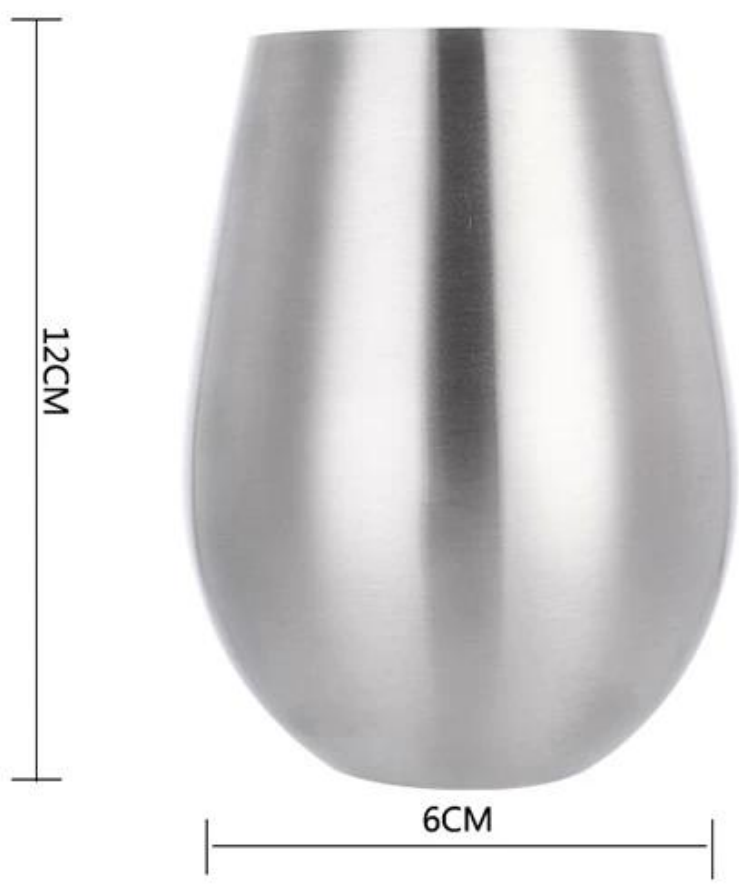

Artículos	Vasos de vino tinto de acero inoxidable sin tallo con forma de huevo
Material	ss304
Color	De acuerdo a sus requerimientos
MOQ	1000 juegos
Plazo de ejecución de la muestra	3-5 días
Embalaje	Caja blanca/caja de color
Plazo de entrega a granel	30 días después de la aprobación de la muestra
Términos de pago	T/T
Puerto de exportación	Llaveró Shenzhen
OEM/ODM	1) diseños personalizados, materiales, tamaños, colores disponibles 2) Servicio de diseño gratuito proporcionado por nuestro departamento de RD
Procesamiento de LOGOTIPO	Logotipo de calcomanía, logotipo láser, logotipo de grabado, logotipo de impresión de seda, logotipo grabado, logotipo grabado
Teléfono	0755-33221366 33221399