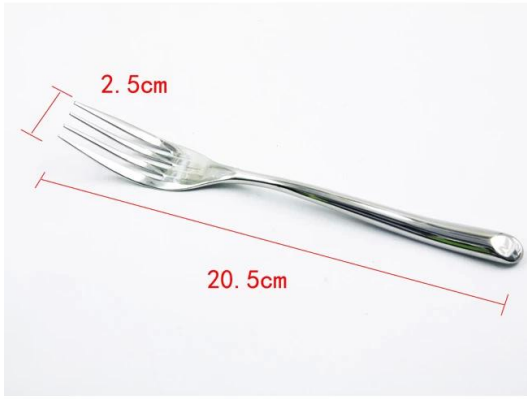

Artículos	Economía Acero inoxidable comida tenedor vajilla
Materiales	Acero inoxidable
Tamaño	20.5cm
Color	De acuerdo a sus necesidades
MOQ	1000sets
Tiempo de ejecución de la muestra	3-5 días
Embalaje	Caja blanca / caja de color
Tiempo de ejecución a granel	30 días después de la aprobación de la muestra
Condiciones de pago	T / T
Puerto de exportación	FOB Shenzhen
OEM / ODM	1) diseños personalizados, materiales, tamaño, colores disponibles 2) Servicio de diseño libre proporcionada por nuestro Departmet RD
Procesamiento LOGO	Logo Decal, insignia del laser, logotipo grabado, impresión de la insignia de la Seda, el logotipo de Debossed, logotipo en relieve
Teléfono	0755-33221366 33221399