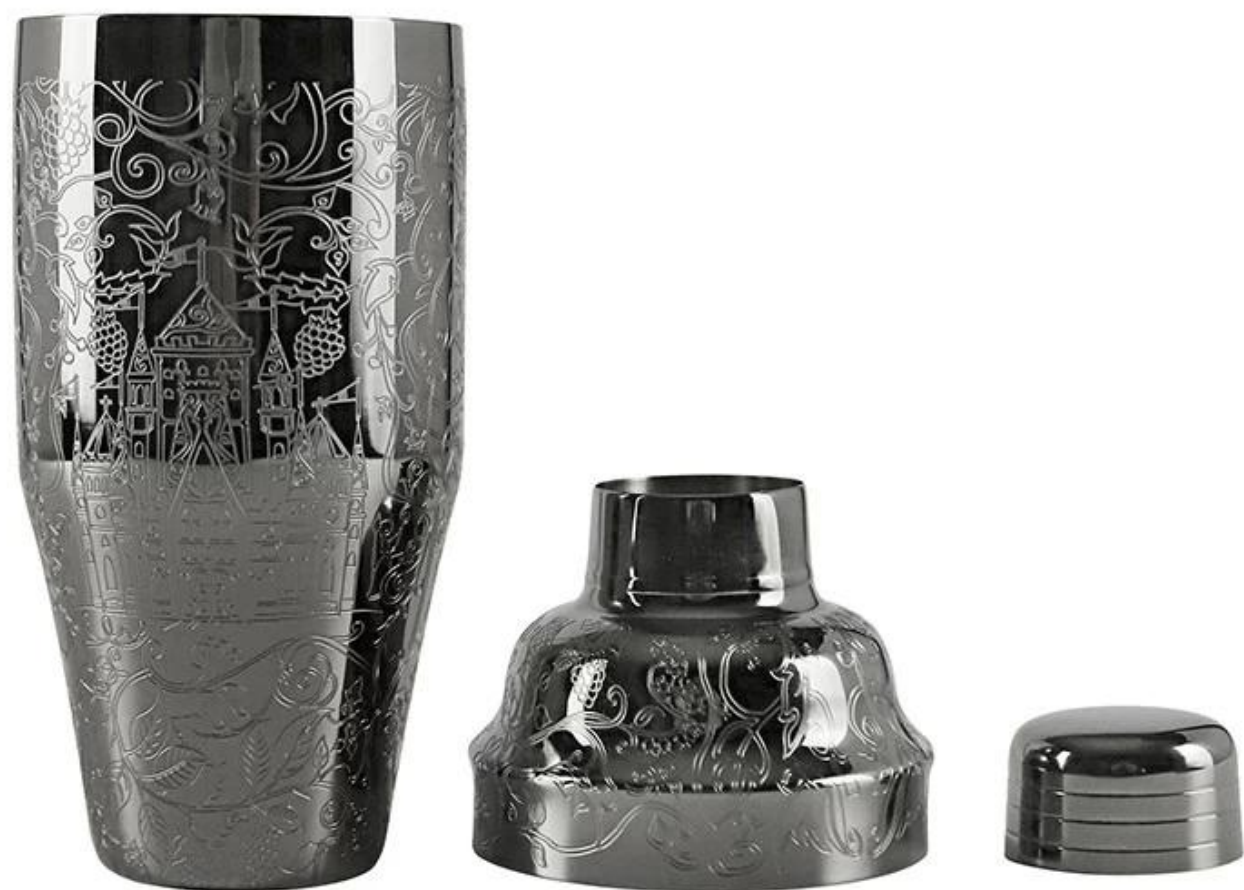

Elementos	Coctelera de acero inoxidable
Material	Acero inoxidable
Color	Negro/cobre, según sus requisitos
MOQ	100 piezas
Plazo de ejecución de la muestra	3-5 días
Embalaje	Caja blanca/caja de color
Plazo de entrega a granel	30 días después de la aprobación de la muestra
Términos de pago	T/T
Puerto de exportación	Llaverro Shenzhen
OEM/ODM	1) diseños personalizados, materiales, tamaños, colores disponibles 2) Servicio de diseño gratuito proporcionado por nuestro departamento de RD
Procesamiento de LOGOTIPO	Logotipo de calcomanía, logotipo láser, logotipo de grabado, logotipo de impresión de seda, logotipo grabado, logotipo grabado
Teléfono	0755-33221366 33221399