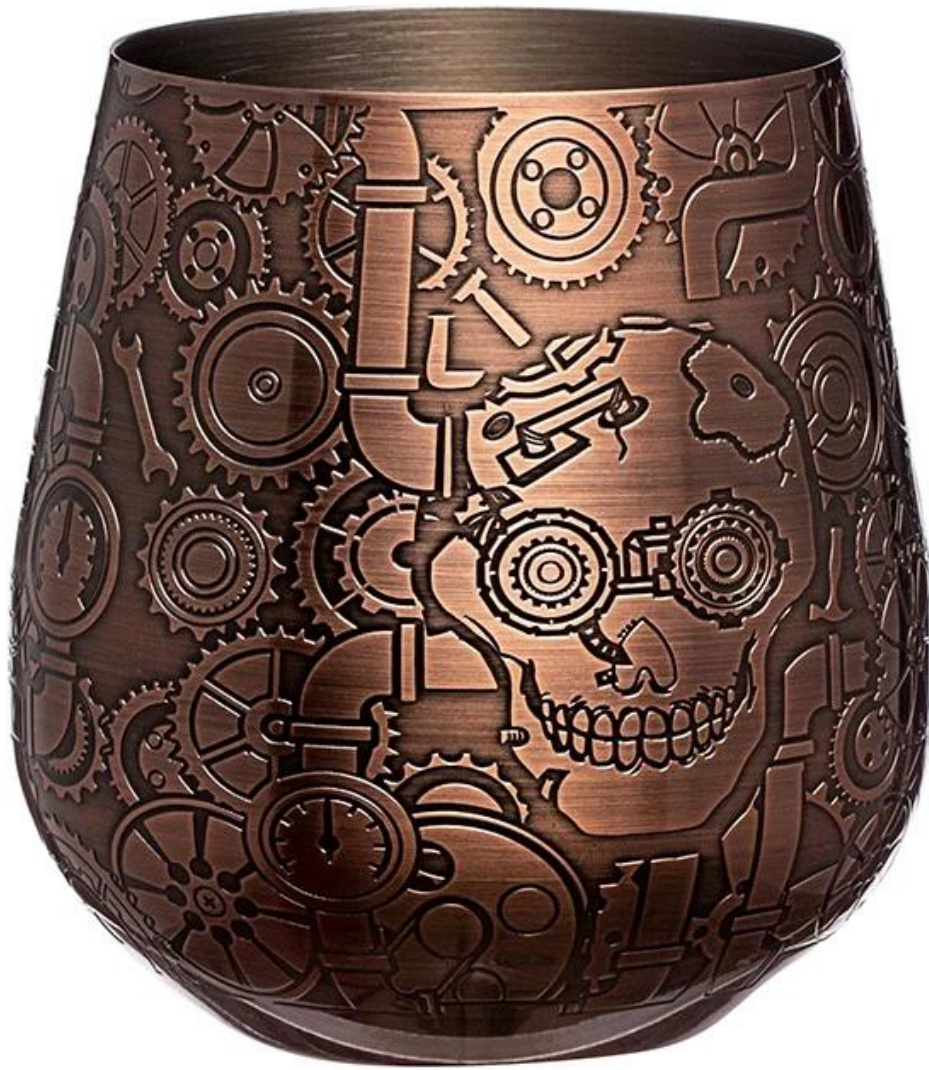

Elementos	Vaso de vino portátil sin tallo irrompible de copas de vino de acero inoxidable 18/8
Material	Acero inoxidable
Color	Color plateado mate/negro/otros colores Pantone personalizados
Cantidad mínima de pedido	50 pcs
Plazo de entrega de la muestra	10-15 días
Embalaje	Caja blanca/caja de color
Plazo de entrega a granel	30 días después de la aprobación de la muestra
Términos de pago	T/T
Puerto de exportación	MANDO Shenzhen
OEM/ODM	1) Diseños, materiales, tamaños y colores personalizados disponibles. 2) Servicio de diseño gratuito proporcionado por nuestro departamento de RD
Procesamiento de logotipos	Logotipo de calcomanía, logotipo láser, logotipo grabado, logotipo de impresión en seda, logotipo grabado, logotipo grabado
Teléfono	0755-33221366