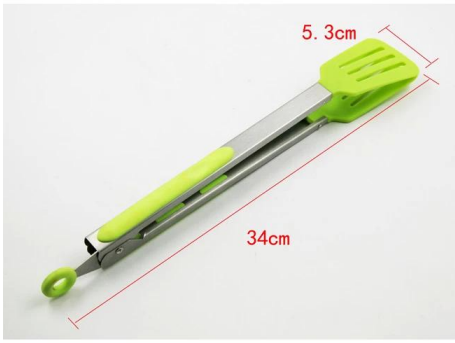

Artikel	Edelstahl Kieselgel Kuchen Sandwich-Zangen
Material	Edelstahl
Größe	34cm
Farbe	Entsprechend Ihren Anforderungen
MOQ	1000sets
Beispiel Lieferzeit	3-5 Tage
Verpackung	White-Box / Farbenkasten
Großvorlaufzeit	30 Tage nach Musterfreigabe
Zahlungsbedingungen	T / T
Exporthafen	FOB Shenzhen
OEM / ODM	1) Kundenspezifische Ausführungen, Materialien, Größe, Farben erhältlich 2) Freie-Design-Service von unseren RD Departmet bereitgestellt
LOGO Verarbeitung	Aufkleber-Logo, Laser-Logo, Radierung Logo, Silk Druck-Logo, Debossed Logo, Logo-Prägung
Telefon	0755-33221366 33221399