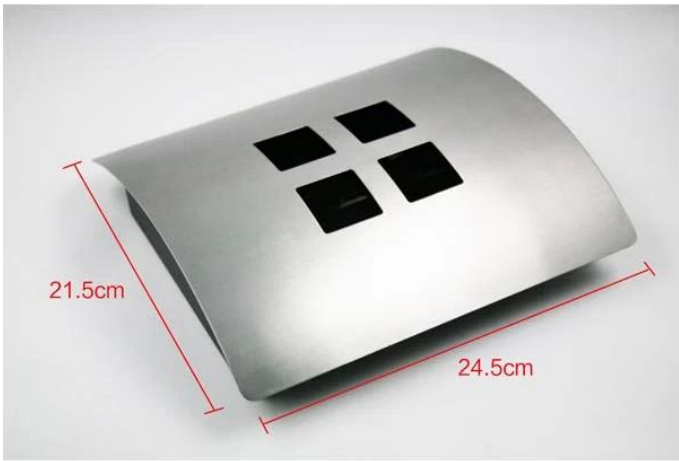

Artikel	Edelstahl-Schlüsselanhänger
Material	Edelstahl
Größe	21,5 * 6 * 24.5cm Größe von Haustür: 24,5 * 21,5 cm Halter Größe: 23 * 17 * 6cm
Features	1. Wandbehang Stil und klassisches Design 2. Kundenfirmenzeichen ist vorhanden. 3. Kunden Beschichtung Farbe ist vorhanden. 4. Dieses Produkt kann 8 Tasten zu halten.
Farbe	Nach Ihren Anforderungen
MOQ	1000sets
Beispiel Lieferzeit	3-5 Tage
Verpackung	White-Box / Farbfeld
Großvorlaufzeit	30 Tage nach Musterfreigabe
Zahlungsbedingungen	T / T
Exporthafen	FOB Shenzhen
OEM / ODM	1) Kundenspezifische Ausführungen, Materialien, Größe, Farben erhältlich 2) Freie-Design-Service von unseren RD Departmet bereitgestellt
LOGO Verarbeitungs	Aufkleber-Logo, Laser-Logo, Radierung Logo, Silk Druck-Logo, Logo Prägung, Logo-Prägung
Telefon	0755-33221366 33221399