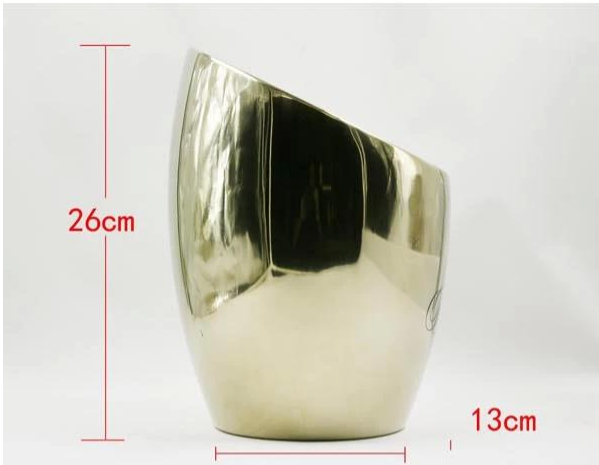

Artikel	Edelstahl Eiskübel
Material	Edelstahl
Größe	13 * 26 cm
Farbe	Nach Ihren Anforderungen
MOQ	1000sets
Beispiel Lieferzeit	3-5 Tage
Verpackung	White-Box / Farbfeld
Großvorlaufzeit	30 Tage nach Musterfreigabe
Zahlungsbedingungen	T / T
Exporthafen	FOB Shenzhen
OEM / ODM	1) Kundenspezifische Ausführungen, Materialien, Größe, Farben erhältlich 2) Freie-Design-Service von unseren RD Departmet bereitgestellt
LOGO Verarbeitungs	Aufkleber-Logo, Laser-Logo, Radierung Logo, Silk Druck-Logo, Logo Prägung, Logo-Prägung
Telefon	0755-33221366 33221399