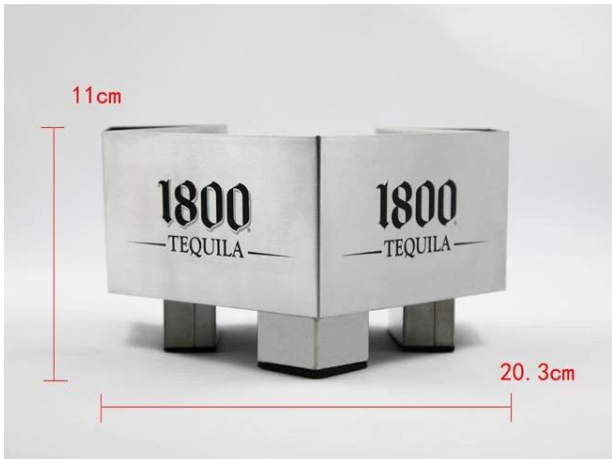

Artikel	Newfashioned Edelstahl hochwertigen Bar-Caddy
Material	Edelstahl
Größe	20,3 * 11cm
Farbe	Nach Ihren Anforderungen
MOQ	1000sets
Beispiel Lieferzeit	3-5 Tage
Verpackung	White-Box / Farbfeld
Großvorlaufzeit	30 Tage nach Musterfreigabe
Zahlungsbedingungen	T / T
Exporthafen	FOB Shenzhen
OEM / ODM	1) Kundenspezifische Ausführungen, Materialien, Größe, Farben erhältlich 2) Freie-Design-Service von unseren RD Departmet bereitgestellt
LOGO Verarbeitungs	Aufkleber-Logo, Laser-Logo, Radierung Logo, Silk Druck-Logo, Logo Prägung, Logo-Prägung
Telefon	0755-33221366 33221399