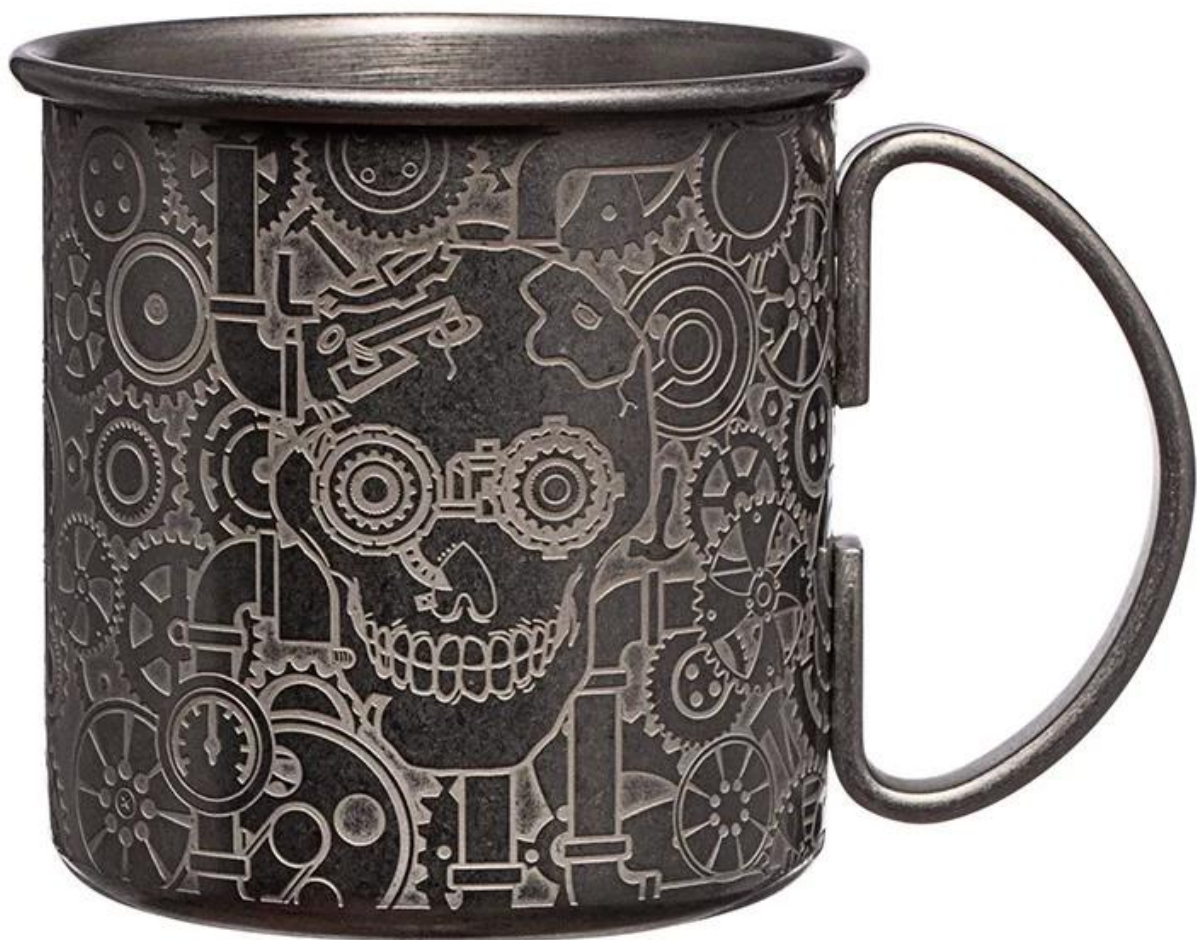

Artikel	Barbierkrug aus Edelstahl
Material	Edelstahl
Farbe	Silber matt/Schwarz/Benutzerdefiniert, andere Pantone-Farben
Mindestbestellmenge	50 Stück
Probe Vorlaufzeit	10-15 Tage
Verpackung	Weißer Box/Farbbox
Massendurchlaufzeit	30 Tage nach Musterfreigabe
Zahlungsbedingungen	T/T
Exportport	FOB Shenzhen
OEM/ODM	1) Kundenspezifische Designs, Materialien, Größen und Farben verfügbar 2) Kostenloser Designservice durch unsere RD-Abteilung
LOGO-Verarbeitung	Aufkleber-Logo, Laser-Logo, Ätzlogo, Siebdruck-Logo, geprägtes Logo, geprägtes Logo
Telefon	0755-33221366