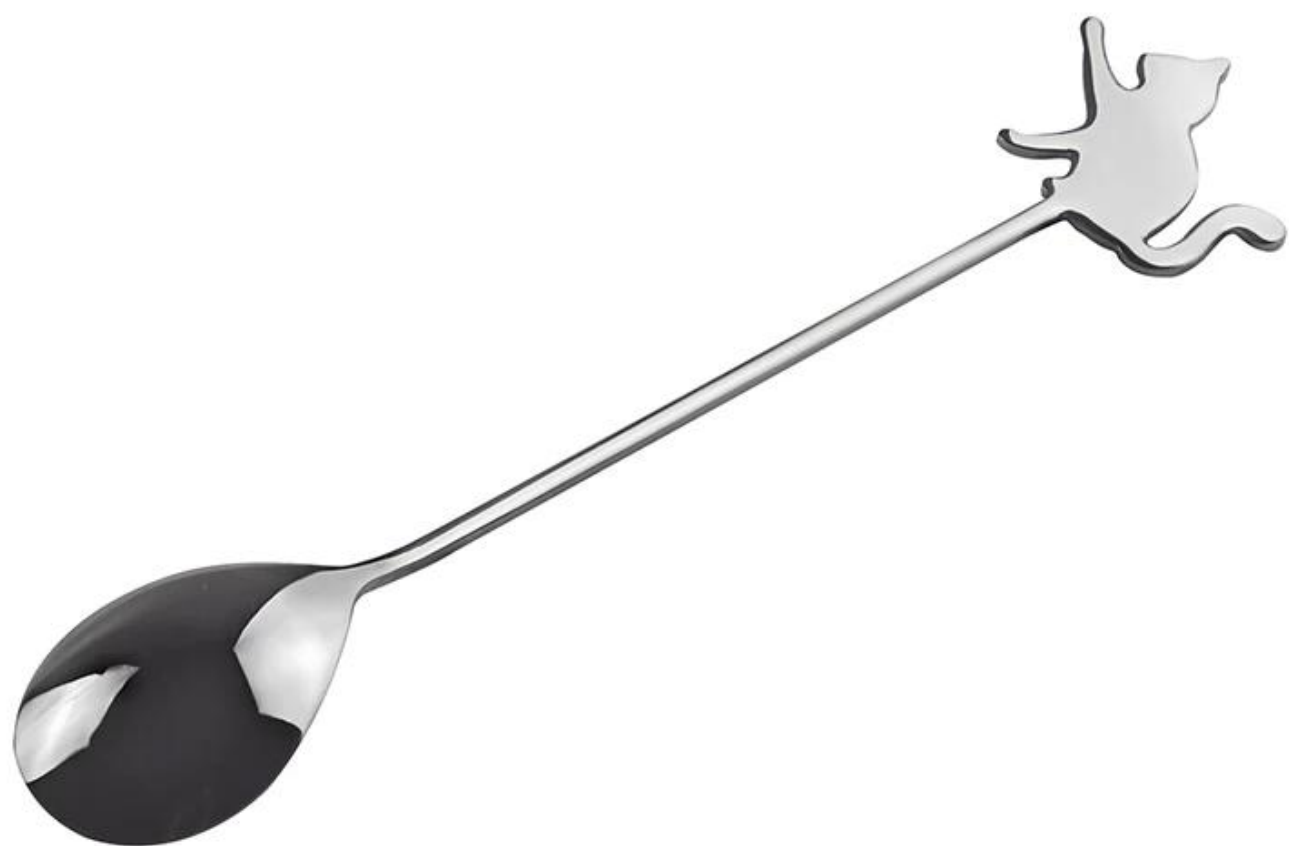

Produkte	Edelstahlbesteck Dessert Langer Löffel in Katzenform
Material	Rostfreier Stahl
Farbe	Ganz nach Ihren Anforderungen
MOQ	1000 Stück
Probe Vorlaufzeit	3-5 Tage
Verpackung	Whitebox/Farbbox
Bulk-Vorlaufzeit	30 Tage nach Musterzulassung
Zahlungsbedingungen	T/T
Exportport	FOB Shenzhen
OEM/ODM	1) Kundenspezifische Designs, Materialien, Größe, Farben erhältlich 2) Kostenloser Designservice durch unsere RD-Abteilung
LOGO-Verarbeitung	Abziehbild-Logo, Laser-Logo, Ätz-Logo, Siebdruck-Logo, geprägtes Logo, geprägtes Logo
Telefon	0755-33221366