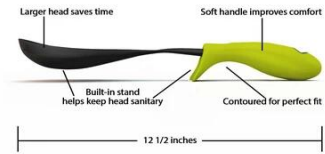

Artikel	Grün Set 7 PCS Küche Küchenutensilien mit integrierten Ständer
Material	Kieselgel
Eigenschaften	Weiche, ergonomische Griff Passform Ergonomische Griff Spülmaschinenfest Hitzebeständig Köpfe Groß, über 12 Zoll lang Integrierter Ständer hebt Utensil über 1 Zoll über Zähler nach oben
Farbe	Entsprechend Ihren Anforderungen
MOQ	1000sets
Beispiel Lieferzeit	3-5 Tage
Verpackung	White-Box / Farbenkasten
Großvorlaufzeit	30 Tage nach Musterfreigabe
Zahlungsbedingungen	T / T
Export-Port	FOB Shenzhen
OEM / ODM	1) Kundenspezifische Ausführungen, Materialien, Größe, Farben verfügbar 2) Freie-Design-Service von unseren RD Departmet bereitgestellt
LOGO Verarbeitung	Aufkleber-Logo, Laser-Firmenzeichen, Stich-Logo, Silk Druckenfirmenzeichen, Debossed Logo, Logo-Prägung
Telefon	0755-33221366 33221399