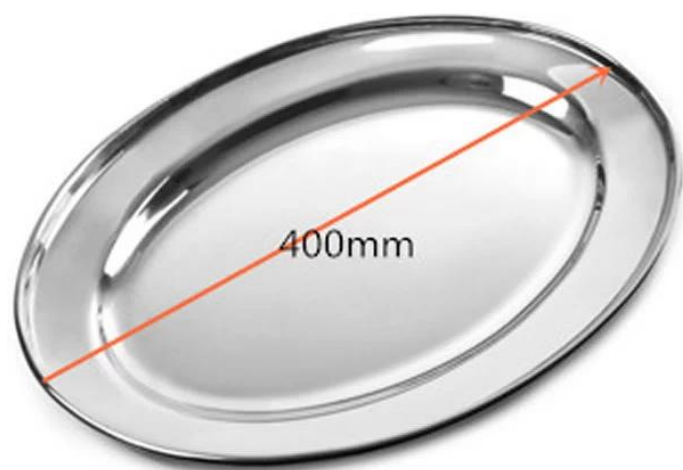

Artikel	Platte aus rostfreiem Stahl
Material	Edelstahl
Eigenschaften	<ul style="list-style-type: none"> • Material: Edelstahl 18/10 • Hohe Beständigkeit gegen Fleckenbildung • Erhält ein exzellentes Finish • Profi-Qualität • Ideal für Restaurants, Hotels und carveries • Spülmaschinenfest
Farbe	Entsprechend Ihren Anforderungen
MOQ	1000sets
Beispiel Lieferzeit	3-5 Tage
Verpackung	White-Box / Farbenkasten
Großvorlaufzeit	30 Tage nach Musterfreigabe
Zahlungsbedingungen	T / T
Export-Port	FOB Shenzhen
OEM / ODM	<p>1) Kundenspezifische Ausführungen, Materialien, Größe, Farben verfügbar</p> <p>2) Freie-Design-Service von unseren RD Departmet bereitgestellt</p>
LOGO Verarbeitung	Aufkleber-Logo, Laser-Firmenzeichen, Stich-Logo, Silk Druckenfirmenzeichen, Debossed Logo, Logo-Prägung
Telephon	0755-33221366 33221399