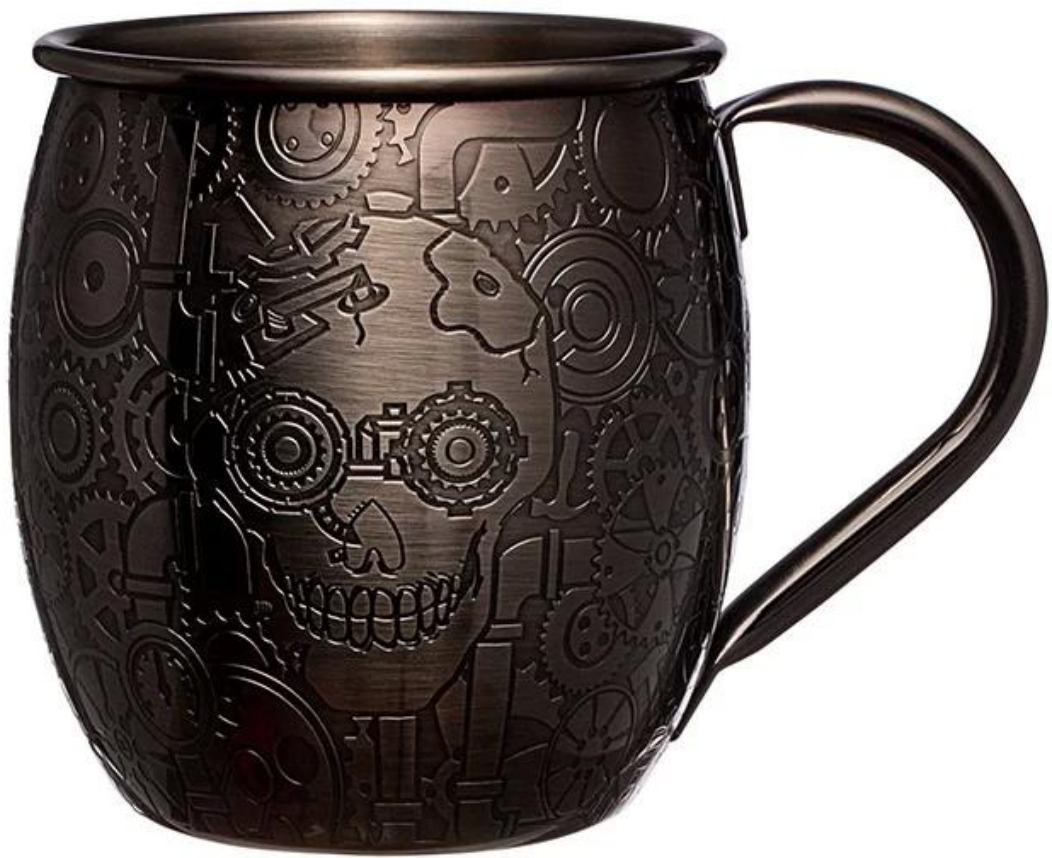

Artikel	Edelstahl-Moscow-Mule-Becher
Material	Edelstahl
Farbe	Silber matt/Schwarz/Benutzerdefiniert, andere Pantone-Farben
Mindestbestellmenge	1000 Stück
Probe Vorlaufzeit	10-15 Tage
Verpackung	Weißer Box/Farbbox
Massendurchlaufzeit	30 Tage nach Musterfreigabe
Zahlungsbedingungen	T/T
Exportport	FOB Shenzhen
OEM/ODM	1) Kundenspezifische Designs, Materialien, Größen und Farben verfügbar 2) Kostenloser Designservice durch unsere RD-Abteilung
LOGO-Verarbeitung	Aufkleber-Logo, Laser-Logo, Ätzlogo, Siebdruck-Logo, geprägtes Logo, geprägtes Logo
Telefon	0755-33221366