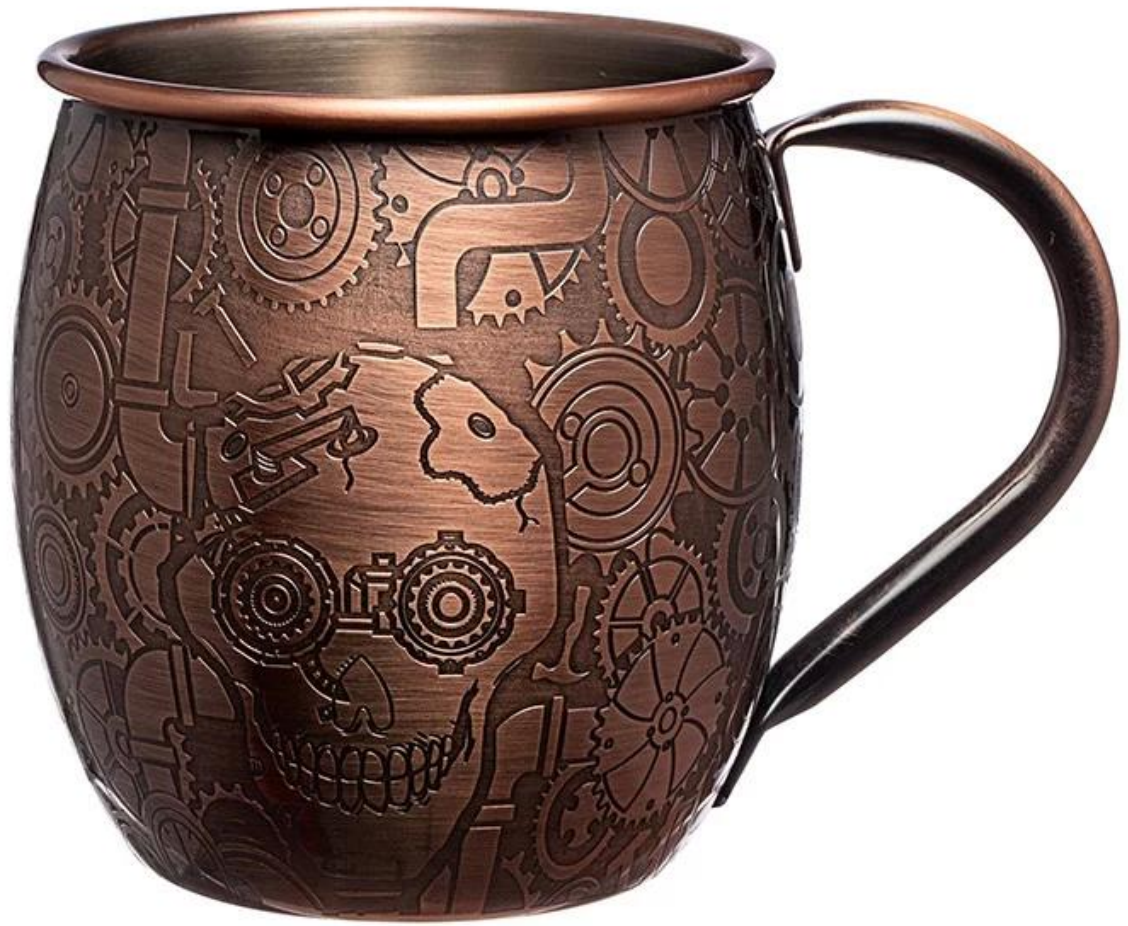

Artikel	Edelstahl-Moscow-Mule-Becher
Material	Edelstahl
Farbe	Silber matt/Schwarz/Benutzerdefiniert, andere Pantone-Farben
Mindestbestellmenge	1000 Stück
Probe Vorlaufzeit	10-15 Tage
Verpackung	Weißer Box/Farbbox
Massendurchlaufzeit	30 Tage nach Musterfreigabe
Zahlungsbedingungen	T/T
Exportport	FOB Shenzhen
OEM/ODM	1) Kundenspezifische Designs, Materialien, Größen und Farben verfügbar 2) Kostenloser Designservice durch unsere RD-Abteilung
LOGO-Verarbeitung	Aufkleber-Logo, Laser-Logo, Ätzlogo, Siebdruck-Logo, geprägtes Logo, geprägtes Logo
Telefon	0755-33221366