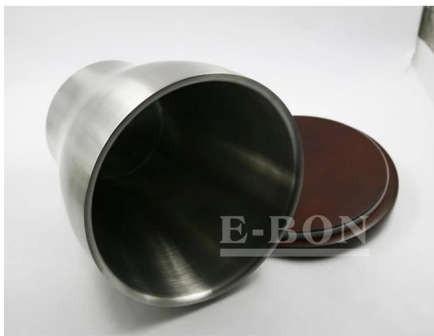

Artikel	Elegantes Edelstahl Holzdeckel Eiskübel
Material	Edelstahl
Größe	14.3 * 22.8cm
Farbe	Nach Ihren Anforderungen
MOQ	1000sets
Beispiel Lieferzeit	3-5 Tage
Verpackung	White-Box / Farbenkasten
Großvorlaufzeit	30 Tage nach Musterfreigabe
Zahlungsbedingungen	T / T
Exporthafen	FOB Shenzhen
OEM / ODM	1) Kundenspezifische Ausführungen, Materialien, Größe, Farben erhältlich 2) Freie-Design-Service von unseren RD Departmet bereitgestellt
LOGO Verarbeitungs	Aufkleber-Logo, Laser-Logo, Radierung Logo, Silk Druck-Logo, Logo Prägung, Logo-Prägung
Telefon	0755-33221366 33221399