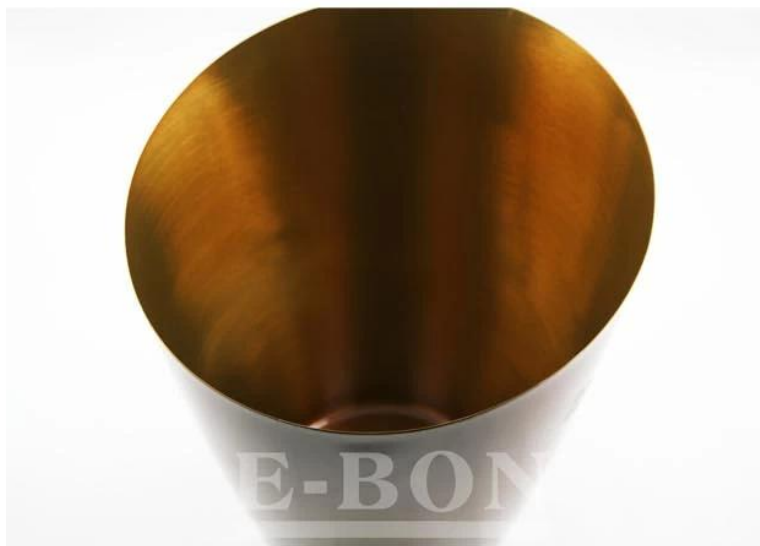

Artikel	Elegantes Edelstahl Kegel Eiskübel Sektkübel
Material	Edelstahl
Größe	13.5 * 25.3cm
Farbe	Nach Ihren Anforderungen
MOQ	1000sets
Beispiel Lieferzeit	3-5 Tage
Verpackung	White-Box / Farbfeld
Großvorlaufzeit	30 Tage nach Musterfreigabe
Zahlungsbedingungen	T / T
Exporthafen	FOB Shenzhen
OEM / ODM	1) Kundenspezifische Ausführungen, Materialien, Größe, Farben erhältlich 2) Freie-Design-Service von unseren RD Departmet bereitgestellt
LOGO Verarbeitungs	Aufkleber-Logo, Laser-Logo, Radierung Logo, Silk Druck-Logo, Logo Prägung, Logo-Prägung
Telefon	0755-33221366 33221399