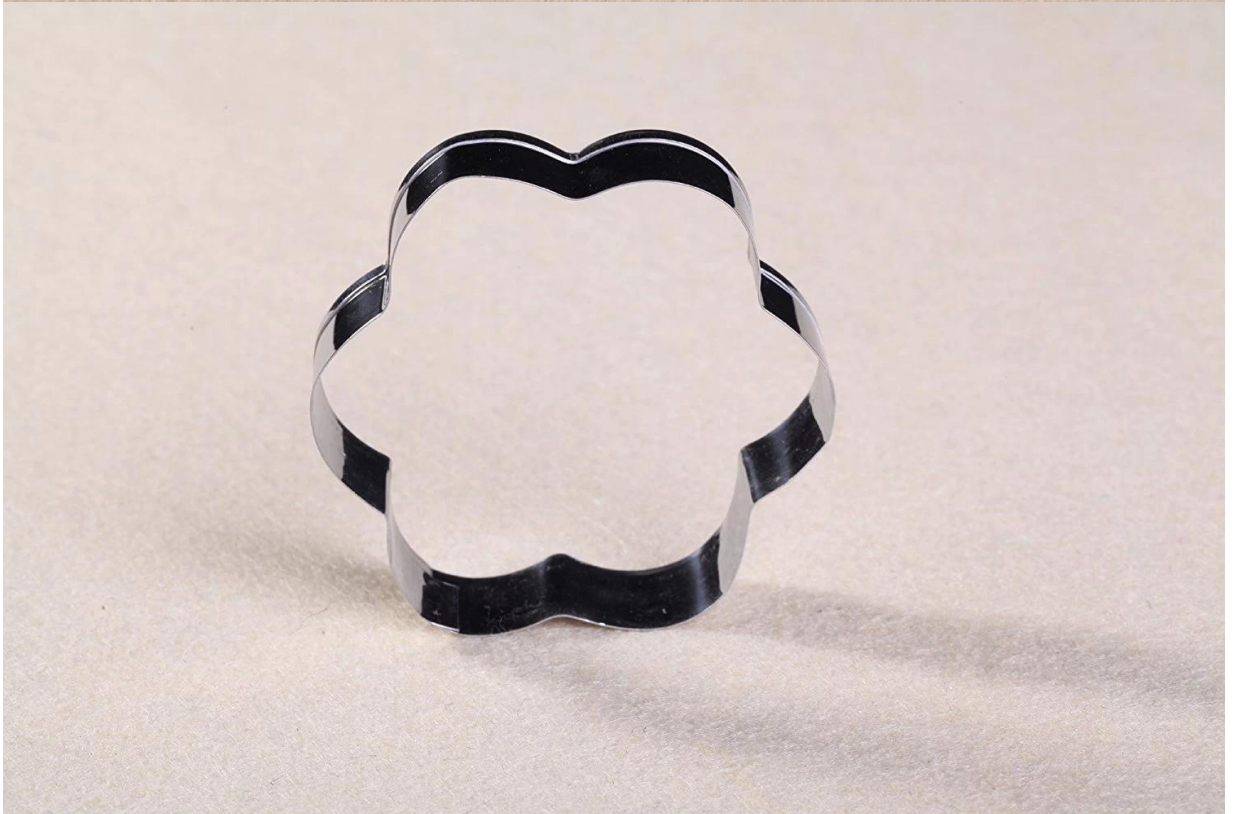

Элементы	12pc металлических формочек
Материал	Нержавеющая сталь
Особенности	форме звезды 3шт, 3шт цветок формы, 3шт круг формы, формы сердца 3шт
Цвет	Согласно вашим требованиям
MOQ	1000sets
Образец времени	3-5 дней
Упаковка	Белый цвет\поля поле
Время опережения оптом	через 30 дней после утверждения образца
Условия оплаты	T/T
Порт экспорта	Шэньчжэнь FOB
OEM\ODM	1) подгонянные конструкции, материалы, размер, цвета 2) бесплатно дизайн услуг, предоставляемых нашими RD отдел
ЛОГОТИП обработка	Термоаппликации логотип, лазерная логотип, логотип травления, шелка печати логотипа, Debossed логотип, логотип тиснением
Телефон	0755-33221366 33221399