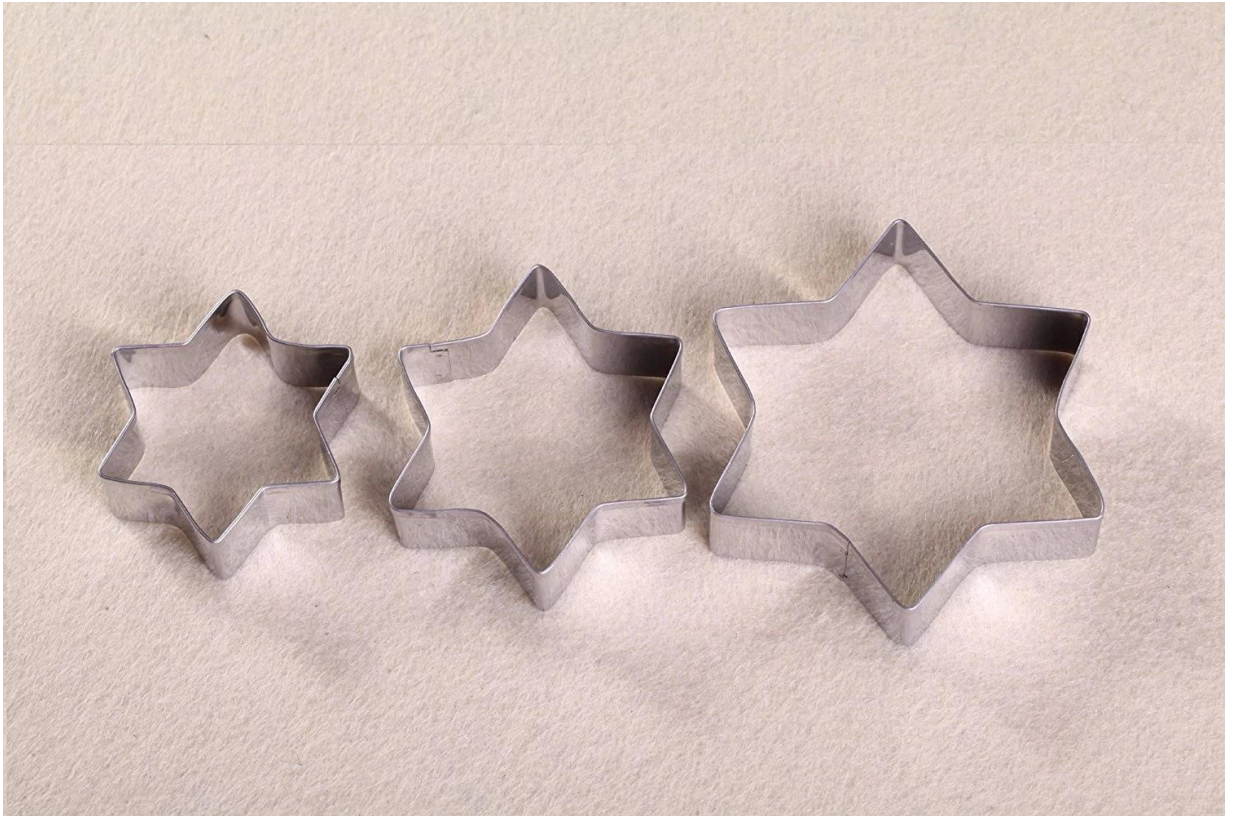

Элементы	12pc металлических формочек
Материал	Нержавеющая сталь
Особенности	форме звезды 3шт, 3шт цветок формы, 3шт круг формы, формы сердца 3шт
Цвет	Согласно вашим требованиям
MOQ	1000sets
Образец времени	3-5 дней
Упаковка	Белый цвет\поля поле
Время опережения оптом	через 30 дней после утверждения образца
Условия оплаты	T/T
Порт экспорта	Шэньчжэнь FOB
OEM\ODM	1) подгонянные конструкции, материалы, размер, цвета 2) бесплатно дизайн услуг, предоставляемых нашими RD отдел
ЛОГОТИП обработка	Термоаппликации логотип, лазерная логотип, логотип травления, шелка печати логотипа, Debossed логотип, логотип тиснением
Телефон	0755-33221366 33221399