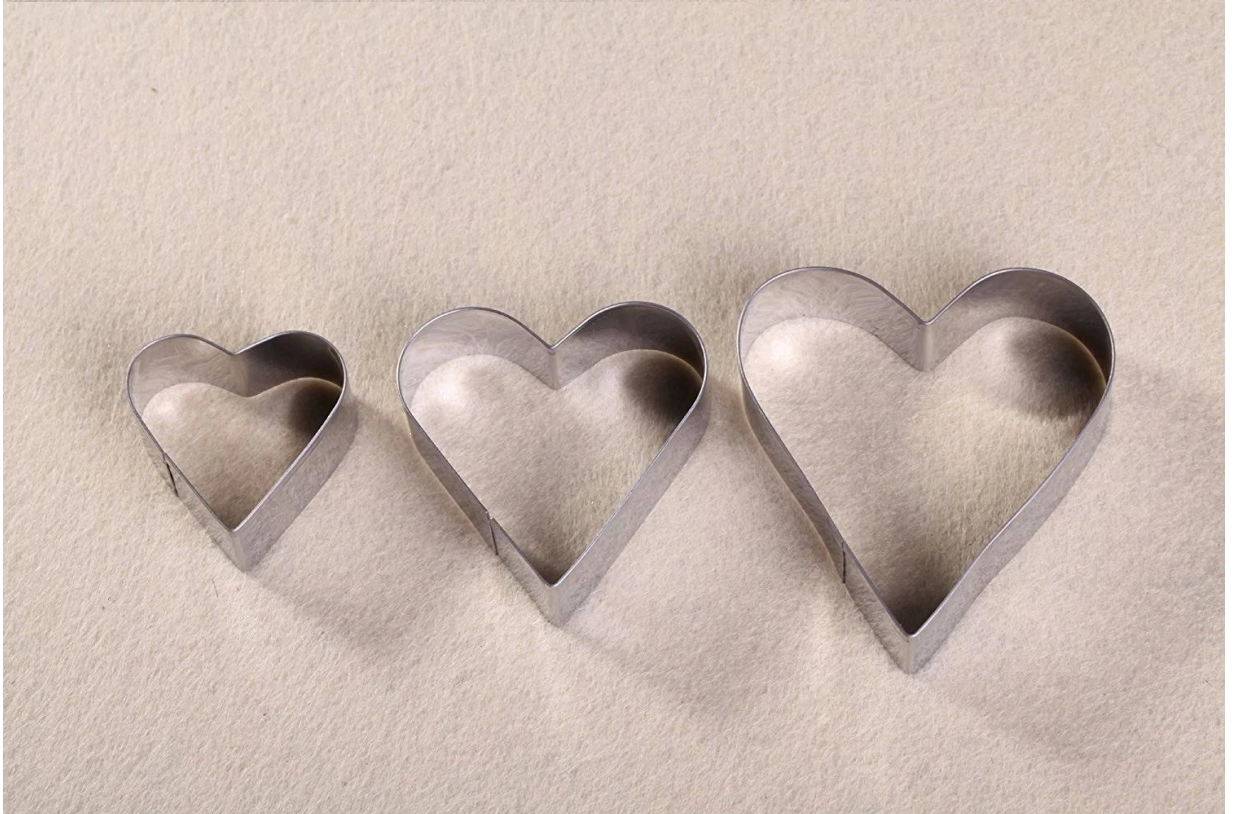

Элементы	12pc металлических формочек
Материал	Нержавеющая сталь
Особенности	форме звезды 3шт, 3шт цветок формы, 3шт круг формы, формы сердца 3шт
Цвет	Согласно вашим требованиям
MOQ	1000sets
Образец времени	3-5 дней
Упаковка	Белый цвет\поля поле
Время опережения оптом	через 30 дней после утверждения образца
Условия оплаты	T/T
Порт экспорта	Шэньчжэнь FOB
OEM\ODM	1) подгонянные конструкции, материалы, размер, цвета 2) бесплатно дизайн услуг, предоставляемых нашими RD отдел
ЛОГОТИП обработка	Термоаппликации логотип, лазерная логотип, логотип травления, шелка печати логотипа, Debossed логотип, логотип тиснением
Телефон	0755-33221366 33221399