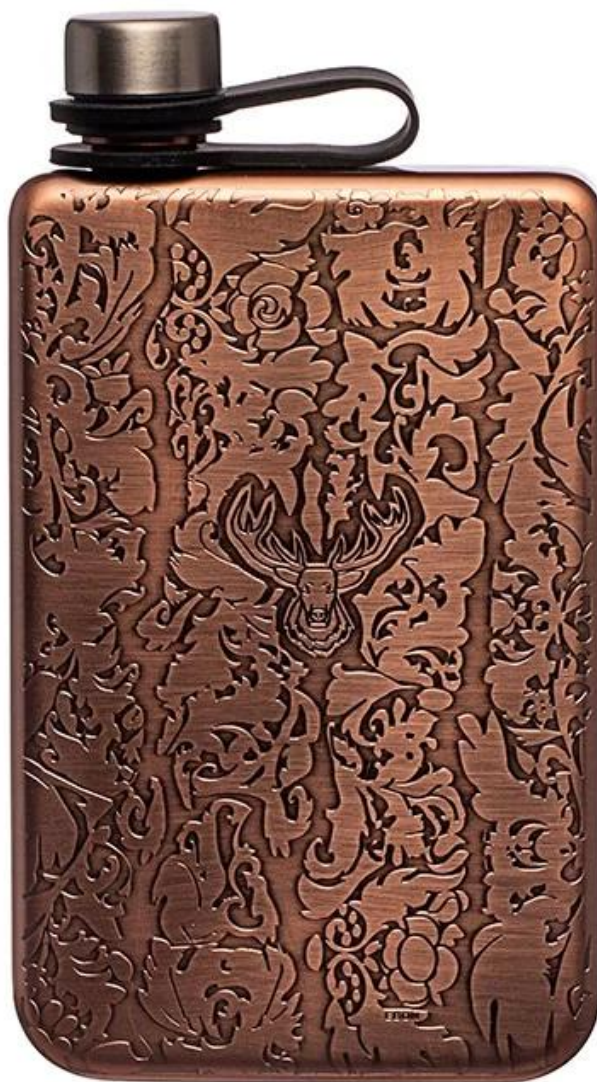

Предметы	Фляга премиум-класса из нержавеющей стали 304
Материал	Нержавеющая сталь
Цвет	Серебряный матовый/черный цвет/другие цвета Pantone на заказ
минимальный заказ	50 шт.
Время выполнения образца	10-15 дней
Упаковка	Белая коробка/цветная коробка
Время выполнения оптовой партии	30 дней после утверждения образца
Условия оплаты	Т/Т
Экспортный порт	ФОб Шэньчжэнь
ОЭМ/ОДМ	1) Доступны индивидуальный дизайн, материалы, размер и цвета. 2) Бесплатные услуги по проектированию, предоставляемые нашим отделом исследований и разработок.
обработка логотипа	Наклейка с логотипом, лазерный логотип, гравировка логотипа, логотип с шелковой печатью, тисненый логотип, тисненый логотип
телефон	0755-33221366