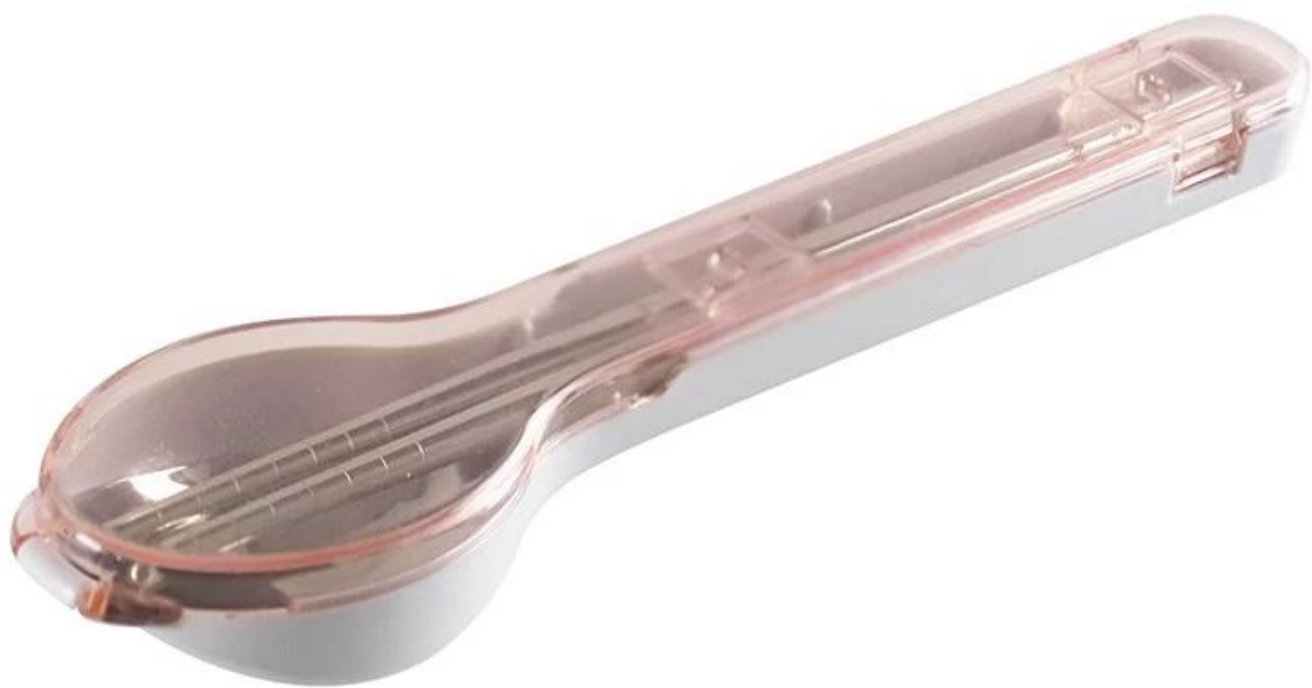

Itens	Conjunto de talheres para viagem ao ar livre com pauzinho de colher de aço inoxidável
Material	Aço inoxidável
Cor	prata, de acordo com suas necessidades
MOQ	100 conjuntos
Prazo de entrega da amostra	3-5 dias
Embalagem	Caixa branca/caixa colorida
prazo de entrega em massa	30 dias após a aprovação da amostra
Termos de pagamento	T/T
porta de exportação	FOB Shenzhen
OEM/ODM	1) designs personalizados, materiais, tamanho, cores disponíveis 2) Serviço de design gratuito fornecido pelo nosso departamento de RD
Processamento de logotipo	Logotipo do decalque, logotipo do laser, logotipo da gravura, logotipo da impressão de seda, logotipo gravado, logotipo gravado
Telefone	0755-33221366 33221399