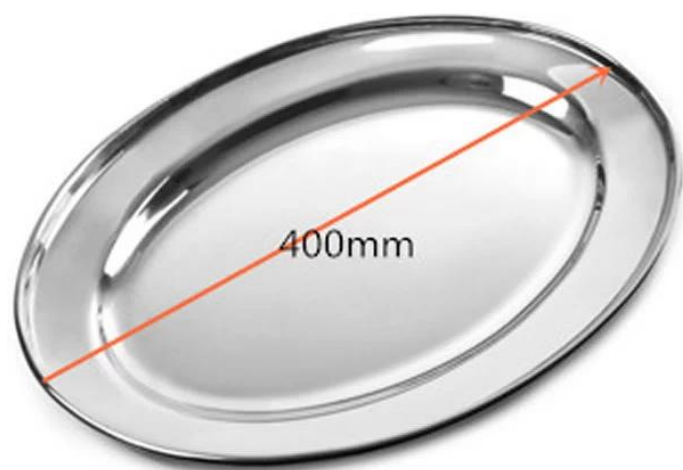

Itens	Chapa de aço inoxidável
Material	Aço inoxidável
Características	<ul style="list-style-type: none"> • Material: aço inoxidável 18/10 • Alta resistência a manchas • Mantém um excelente acabamento • Qualidade profissional • Ideal para restaurantes, hotéis e carveries • Laváveis
Cor	De acordo com suas necessidades
MOQ	1000sets
Tempo de execução da amostra	3-5 dias
Embalagem	Caixa branca / caixa de cor
Prazo de execução em massa	30 dias após a aprovação da amostra
Termos de pagamento	T / T
Porto de exportação	FOB Shenzhen
OEM / ODM	<p>1) Os projetos personalizados, materiais, tamanho, cores disponíveis</p> <p>2) serviço de design gratuito fornecido pela nossa Departmet RD</p>
Processamento LOGO	Logotipo do decalque, logotipo Laser, logotipo Água-forte, o logotipo da impressão de seda, logotipo Debossed, logotipo em relevo
Telefone	0755-33221366 33221399