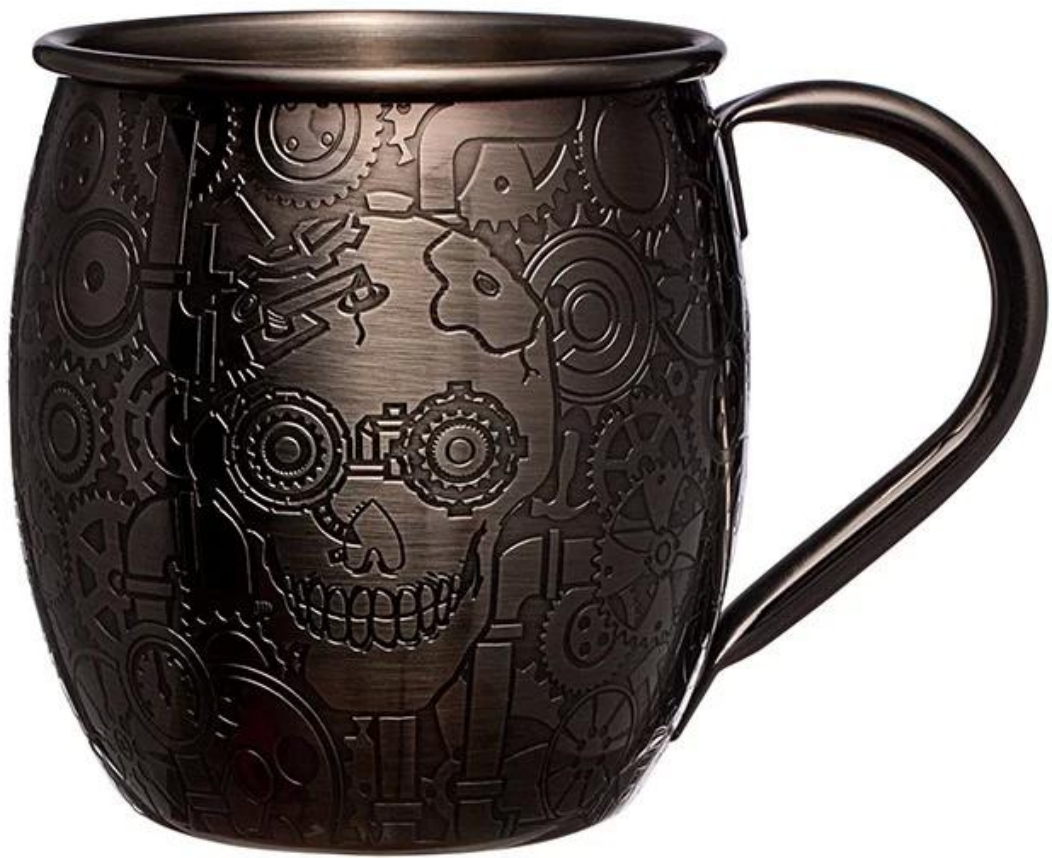

Unid	Copo Mule Moscou em Aço Inoxidável
Material	Aço inoxidável
Cor	Prata fosca/cor preta/outras cores Pantone personalizadas
Quantidade mínima	1000 unidades
Prazo de entrega da amostra	10-15 dias
Embalagem	Caixa branca/caixa colorida
Prazo de entrega em massa	30 dias após a aprovação da amostra
Termos de pagamento	T/T
Porto de exportação	FOB Shenzhen
OEM/ODM	1) Projetos personalizados, materiais, tamanho, cores disponíveis 2) Serviço de design gratuito fornecido pelo nosso departamento de RD
Processamento de LOGOTIPO	Logotipo do decalque, logotipo do laser, logotipo da gravura, logotipo da impressão de seda, logotipo gravado, logotipo gravado
Telefone	0755-33221366