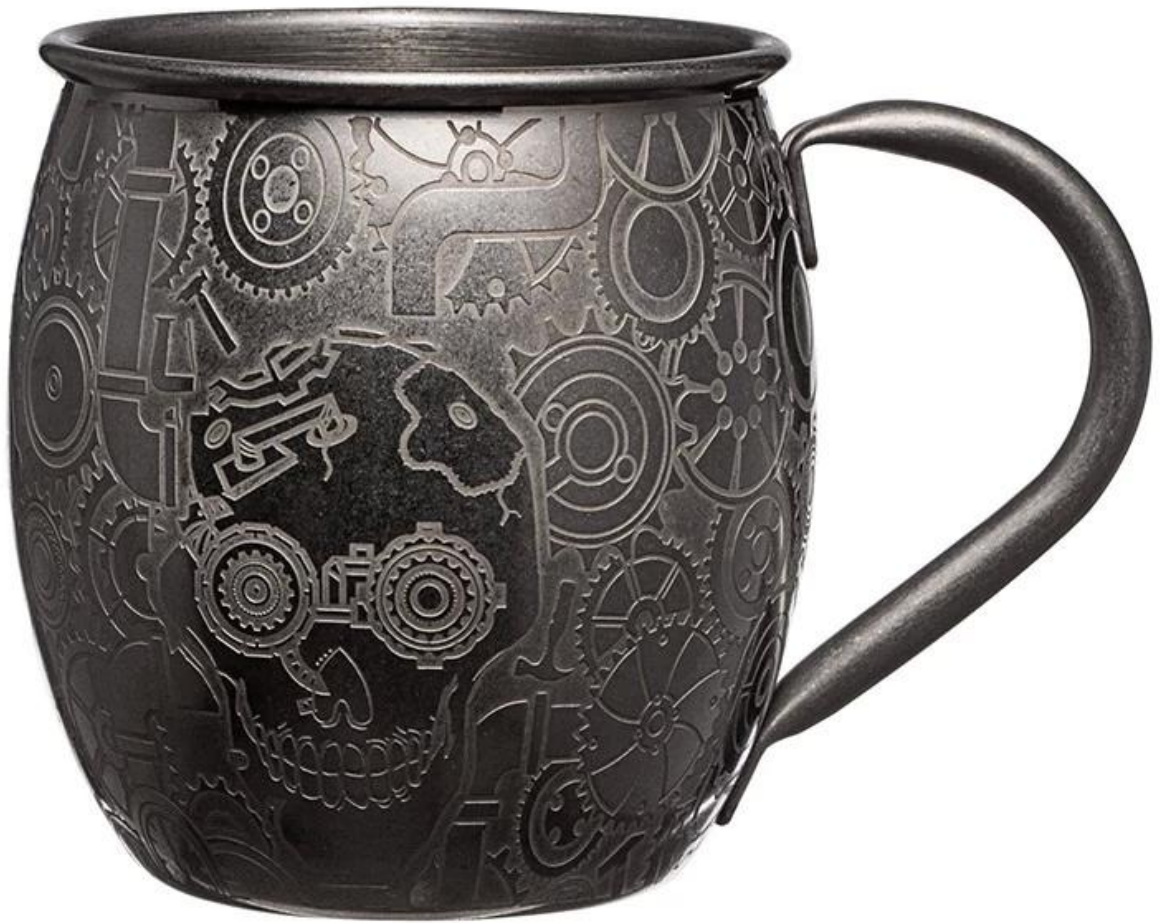

Unid	Copo Mule Moscou em Aço Inoxidável
Material	Aço inoxidável
Cor	Prata fosca/cor preta/outras cores Pantone personalizadas
Quantidade mínima	1000 unidades
Prazo de entrega da amostra	10-15 dias
Embalagem	Caixa branca/caixa colorida
Prazo de entrega em massa	30 dias após a aprovação da amostra
Termos de pagamento	T/T
Porto de exportação	FOB Shenzhen
OEM/ODM	1) Projetos personalizados, materiais, tamanho, cores disponíveis 2) Serviço de design gratuito fornecido pelo nosso departamento de RD
Processamento de LOGOTIPO	Logotipo do decalque, logotipo do laser, logotipo da gravura, logotipo da impressão de seda, logotipo gravado, logotipo gravado
Telefone	0755-33221366