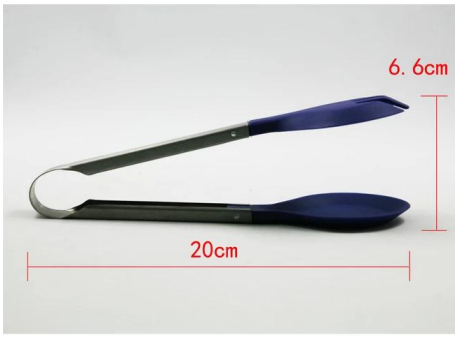

items	Roestvrij staal Tong
Materiaal	Roestvrij staal
Grootte	6,6 x 20 cm
Kleur	Volgens uw eisen
MOQ	1000sets
Voorbeeld lead time	3-5 dagen
Inpakken	Witte doos / kleurendoos
Bulk lead time	30 dagen na de goedkeuring van het monster
Betaalvoorwaarden	T / T
Export poort	FOB Shenzhen
OEM / ODM	1) Aangepaste ontwerpen, materialen, grootte, kleuren beschikbaar 2) Gratis design service geleverd door onze RD departmet
LOGO verwerking	Decal logo, Laser logo, Ets logo, Silk print logo, Debossed logo, Embossed logo
Telefoon	0755-33221366 33221399