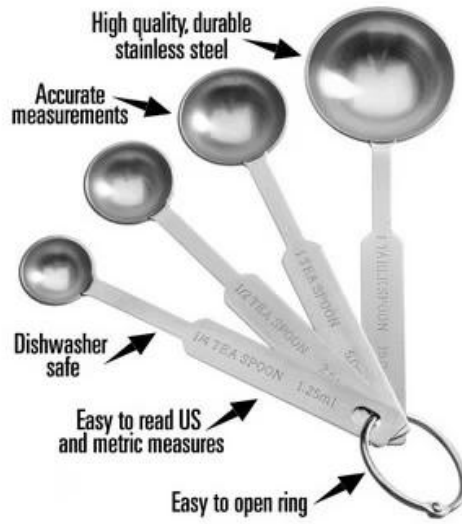

Items	Nauwkeurige Lepels roestvrij staal Meten lepel set
Materiaal	Roestvrij staal
Kenmerken	Nauwkeurige metingen zijn essentieel voor goede resultaten bij het bakken en deze set van roestvrij staal meten lepels heeft nauwkeurigheid bewezen met de 4 meest gebruikte lepel maten: 1 eetlepel, 1 theelepel, 1/2 theelepel, 1/4 theelepel. Bak met vertrouwen met deze set van lepels speciaal ontworpen voor thuis bakkers.
Kleur	Volgens uw wensen
MOQ	1000sets
Steekproef	3-5 dagen
Verpakking	Witte doos / kleur box
Bulk doorlooptijd	30 dagen na goedkeuring monster
Betaalvoorwaarden	T / T
Exporthaven	FOB Shenzhen
OEM / ODM	1) op maat ontwerpen, materialen, grootte, kleuren beschikbaar 2) Gratis ontwerp service van onze RD departmet
LOGO verwerking	Sticker logo, Laser logo, Ets logo, Silk afdrukken logo, met de inscriptie logo, Reliëf logo
Telefoon	0755-33221366 33221399