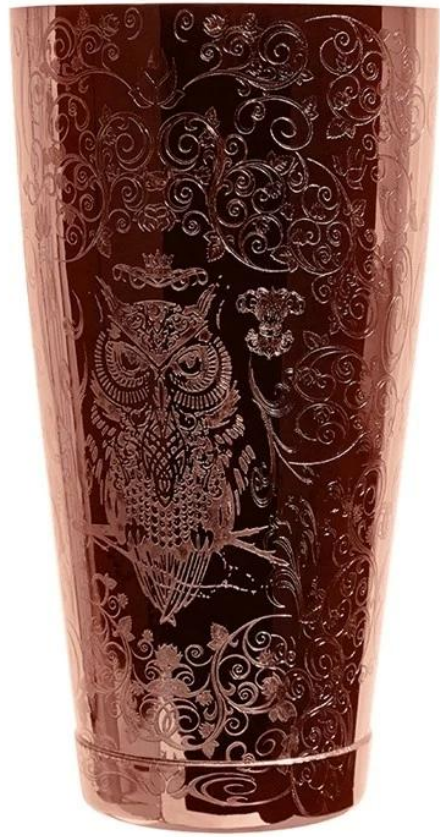

品名	鞋面
品類	鞋面
規格	<ul style="list-style-type: none"> • Cobble 鞋面 1 片 • 1 x 2 鞋面 鞋面 鞋面 • 鞋面 × 1 • 鞋面 × 1 • 鞋面 × 1 • 1 x 鞋面
備註	<ul style="list-style-type: none"> • 鞋面 • 鞋面 • 鞋面 鞋面 鞋面 • 鞋面 • 鞋面 • 鞋面 鞋面 鞋面 • 鞋面 • 鞋面
單位	鞋面/片
MOQ	100 片
包裝規格	3 x 5 片
顏色	鞋面/鞋面
樣品	鞋面 30 片
付款方式	T/T
貿易條款	FOB 鞋面
OEM/ODM	1) 鞋面 2) RD 鞋面
備註	鞋面
電話	0755-33221366 33221399