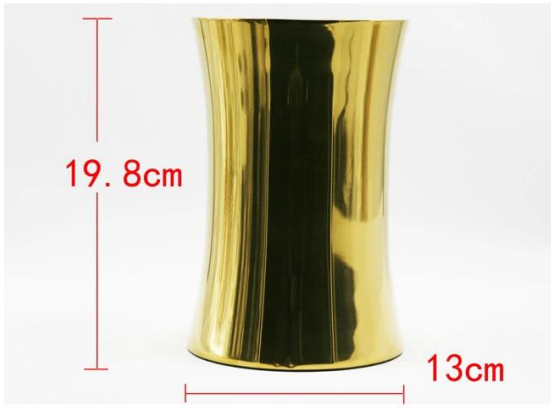

Στοιχεία	Ανοξείδωτο ατσάλι διπλό τοίχο λεπτές παγίδα πάγου
Υλικό	Ανοξείδωτο ατσάλι
Μέγεθος	εκ
Χρώμα	Σύμφωνα με τις απαιτήσεις σας
ΜΟQ	1000sets
Δείγμα χρόνου παράδοσης	3-5 ημέρες
Συσκευασία	Λευκό κουτί / κιβώτιο χρώματος
Χρόνος μαζικής προμήθειας	30 ημέρες μετά την έγκριση του δείγματος
Οροι πληρωμής	T / T
Θύρα εξαγωγής	FOB Shenzhen
OEM / ODM	1) Προσαρμοσμένα σχέδια, υλικά, μέγεθος, διαθέσιμα χρώματα 2) Υπηρεσία δωρεάν σχεδιασμού που παρέχεται από το τμήμα RD μας
Επεξεργασία LOGO	Λογότυπο decal, λογότυπο λείζερ, λογότυπο χάραξης, λογότυπο εκτύπωσης μεταξιού, λογότυπο Debossed, ανάγλυφο λογότυπο
Τηλέφωνο	0755-33221366 33221399