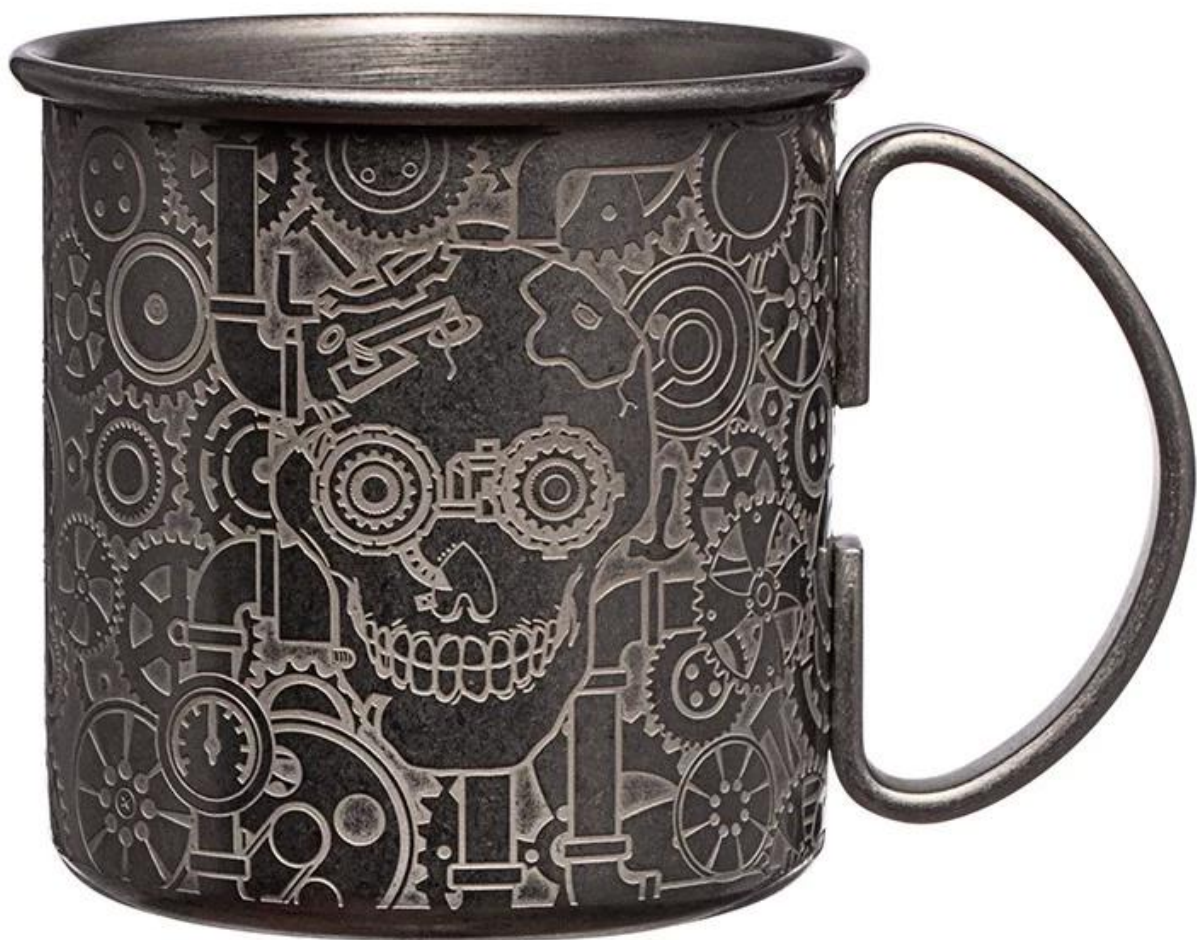

Είδη	Κούπα μύρας από ανοξείδωτο ατσάλι
Υλικό	Ανοξείδωτο ατσάλι
Χρώμα	Ασημί Ματ/Μαύρο Χρώμα/Προσαρμοσμένα Άλλα Χρώματα Pantone
MOQ	50 τεμ
Δείγμα χρόνου παράδοσης	10-15 μέρες
Συσκευασία	Λευκό κουτί/κουτί χρώματος
Χρόνος μαζικής παράδοσης	30 ημέρες μετά την έγκριση δείγματος
Οροι πληρωμής	T/T
Λιμάνι εξαγωγής	FOB Shenzhen
OEM/ODM	1) Προσαρμοσμένα σχέδια, υλικά, μέγεθος, χρώματα διαθέσιμα 2) Δωρεάν υπηρεσία σχεδιασμού που παρέχεται από το τμήμα RD μας
Επεξεργασία LOGO	Λογότυπο χαλκομανίας, λογότυπο λέιζερ, λογότυπο χάραξης, λογότυπο εκτύπωσης μεταξιού, λογότυπο με ανάγλυφο, ανάγλυφο λογότυπο
Τηλέφωνο	0755-33221366