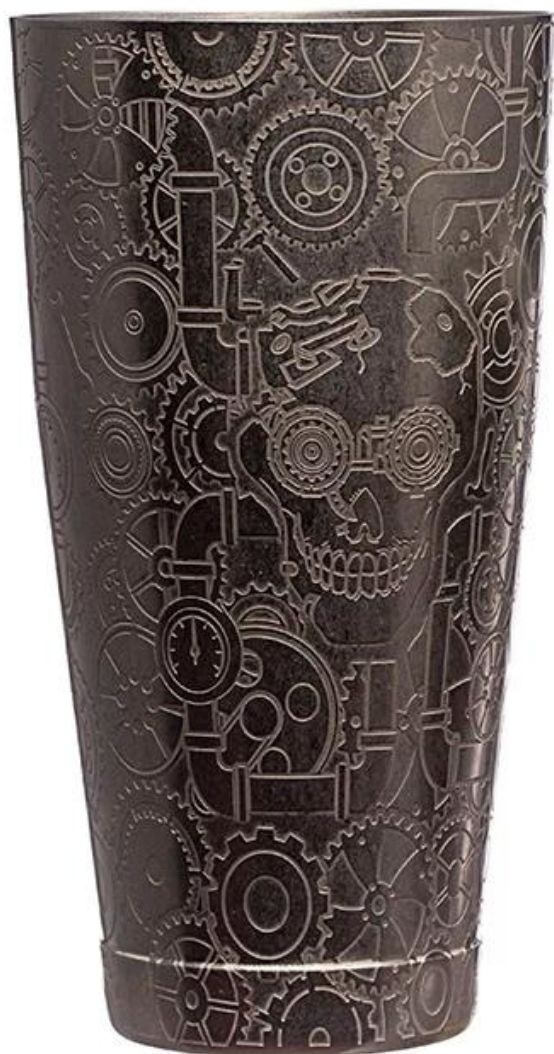

Είδη	Αναδευτήρας από ανοξείδωτο χάλυβα Boston
Υλικό	Ανοξείδωτο ατσάλι
Χρώμα	Ασημί Ματ/Μαύρο Χρώμα/Προσαρμοσμένα Άλλα Χρώματα Pantone
MOQ	50 τεμ
Δείγμα χρόνου παράδοσης	10-15 μέρες
Συσκευασία	Λευκό κουτί/κουτί χρώματος
Χρόνος μαζικής παράδοσης	30 ημέρες μετά την έγκριση δείγματος
Οροι πληρωμής	T/T
Λιμάνι εξαγωγής	FOB Shenzhen
OEM/ODM	1) Προσαρμοσμένα σχέδια, υλικά, μέγεθος, χρώματα διαθέσιμα 2) Δωρεάν υπηρεσία σχεδιασμού που παρέχεται από το τμήμα RD μας
Επεξεργασία LOGO	Λογότυπο χαλκομανίας, λογότυπο λέιζερ, λογότυπο χάραξης, λογότυπο εκτύπωσης μεταξιού, λογότυπο με ανάγλυφο, ανάγλυφο λογότυπο
Τηλέφωνο	0755-33221366