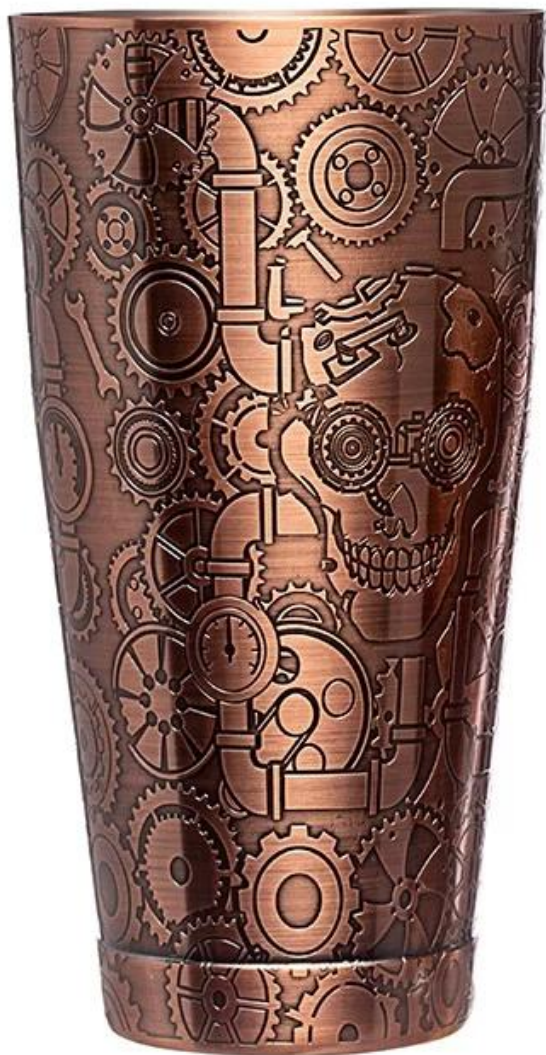

Είδη	Αναδευτήρας από ανοξείδωτο χάλυβα Boston
Υλικό	Ανοξείδωτο ατσάλι
Χρώμα	Ασημί Ματ/Μαύρο Χρώμα/Προσαρμοσμένα Άλλα Χρώματα Pantone
MOQ	50 τεμ
Δείγμα χρόνου παράδοσης	10-15 μέρες
Συσκευασία	Λευκό κουτί/κουτί χρώματος
Χρόνος μαζικής παράδοσης	30 ημέρες μετά την έγκριση δείγματος
Οροι πληρωμής	T/T
Λιμάνι εξαγωγής	FOB Shenzhen
OEM/ODM	1) Προσαρμοσμένα σχέδια, υλικά, μέγεθος, χρώματα διαθέσιμα 2) Δωρεάν υπηρεσία σχεδιασμού που παρέχεται από το τμήμα RD μας
Επεξεργασία LOGO	Λογότυπο χαλκομανίας, λογότυπο λέιζερ, λογότυπο χάραξης, λογότυπο εκτύπωσης μεταξιού, λογότυπο με ανάγλυφο, ανάγλυφο λογότυπο
Τηλέφωνο	0755-33221366