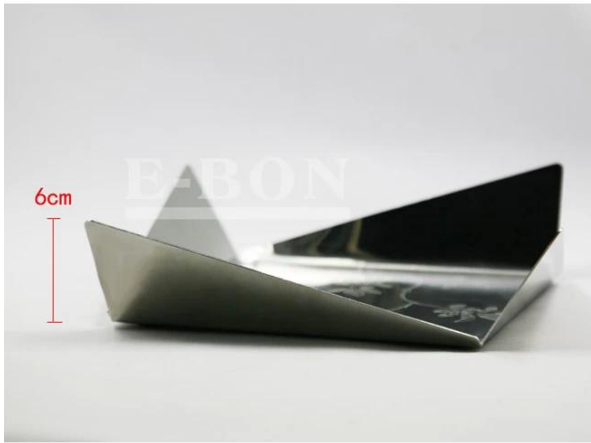

Articles	La conception unique en acier inoxydable plaque de fruits corbeille de fruits
Matériel	Acier inoxydable
Taille	18.2 * 18.2 * 6cm
Couleur	Selon vos besoins
MOQ	1000sets
Exemple de délai	3-5 jours
Emballage	Boîte blanche / boîte de couleur
Délais de gros	30 jours après l'approbation d'échantillon
Modalités de paiement	T / T
port d'exportation	FOB Shenzhen
OEM / ODM	1) conçoit sur mesure, matériaux, taille, couleurs disponibles 2) service de conception gratuit fourni par notre departmet de RD
traitement de LOGO	Logo autocollant, logo Laser, Gravure de logo, de la soie impression logo, logo en creux, en relief logo
Téléphone	0755-33221366 33221399