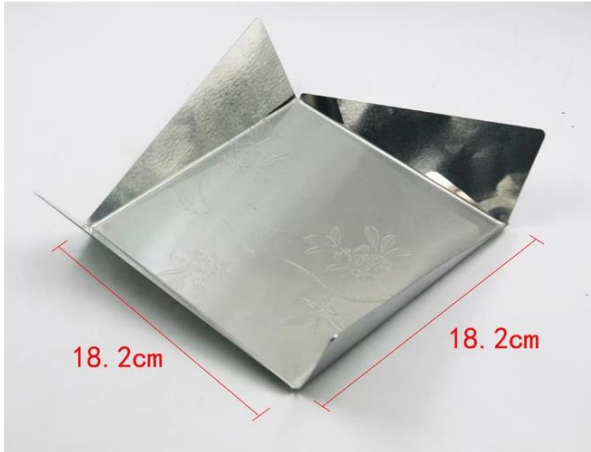

Articles	La conception unique en acier inoxydable plaque de fruits corbeille de fruits
Matériel	Acier inoxydable
Taille	18.2 * 18.2 * 6cm
Couleur	Selon vos besoins
MOQ	1000sets
Exemple de délai	3-5 jours
Emballage	Boîte blanche / boîte de couleur
Délais de gros	30 jours après l'approbation d'échantillon
Modalités de paiement	T / T
port d'exportation	FOB Shenzhen
OEM / ODM	1) conçoit sur mesure, matériaux, taille, couleurs disponibles 2) service de conception gratuit fourni par notre departmet de RD
traitement de LOGO	Logo autocollant, logo Laser, Gravure de logo, de la soie impression logo, logo en creux, en relief logo
Téléphone	0755-33221366 33221399