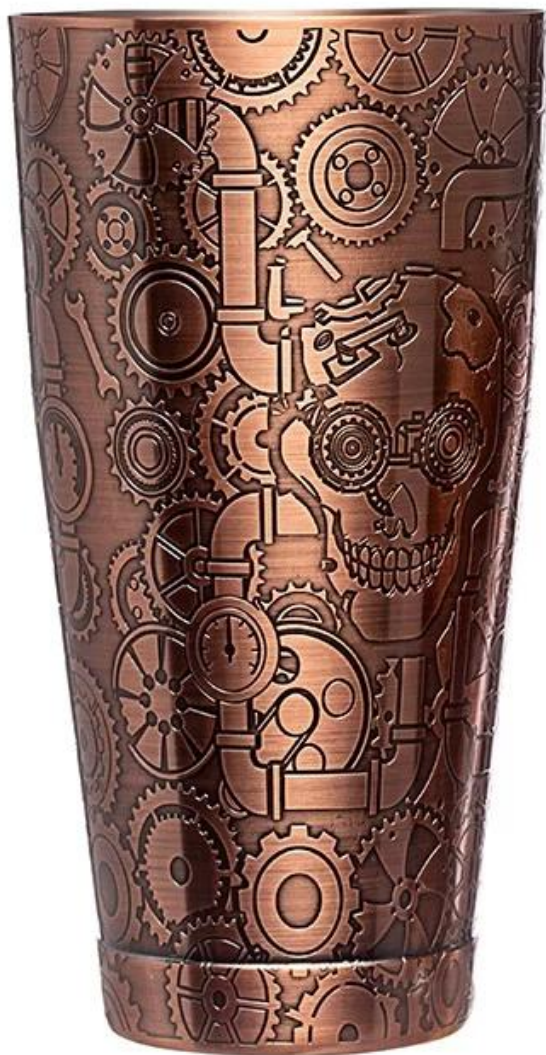

Articles	Shaker Boston en acier inoxydable
Matériel	Acier inoxydable
Couleur	Argent mat/couleur noire/autres couleurs Pantone personnalisées
MOQ	50 pièces
Exemple de délai de livraison	10-15 jours
Emballage	Boîte blanche/boîte de couleur
Délai de livraison en gros	30 jours après l'approbation de l'échantillon
Modalités de paiement	T/T
Port d'exportation	FOB Shenzhen
OEM/ODM	1) Conceptions personnalisées, matériaux, taille, couleurs disponibles 2) Service de conception gratuit fourni par notre département RD
Traitement des logos	Logo de décalcomanie, logo laser, logo de gravure, logo d'impression en soie, logo en creux, logo en relief
Téléphone	0755-33221366