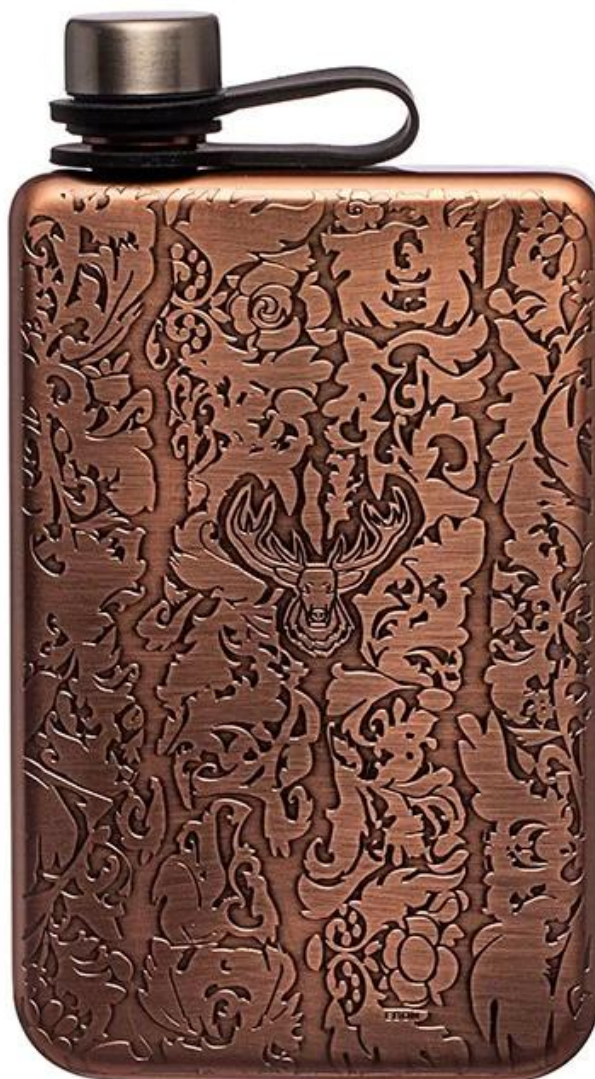

Articles	Flasque de qualité supérieure en acier inoxydable 304.
Matériel	Acier inoxydable
Couleur	Argent mat/couleur noire/autres couleurs Pantone personnalisées
MOQ	50 pièces
Exemple de délai de livraison	10-15 jours
Emballage	Boîte blanche/boîte de couleur
Délai de livraison en gros	30 jours après l'approbation de l'échantillon
Modalités de paiement	T/T
Port d'exportation	FOB Shenzhen
OEM/ODM	1) Conceptions personnalisées, matériaux, taille, couleurs disponibles 2) Service de conception gratuit fourni par notre département RD
Traitement des logos	Logo de décalcomanie, logo laser, logo de gravure, logo d'impression en soie, logo en creux, logo en relief
Téléphone	0755-33221366