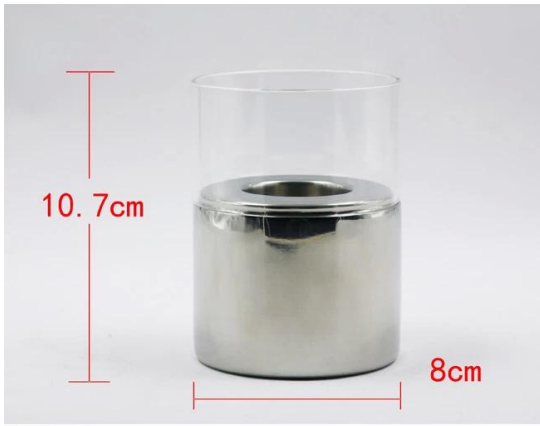

Artículos	Vaso de acero inoxidable titular de la vela Decoración de la mesa
Material	Acero inoxidable
Tamaño	8 * 10.7cm
Color	De acuerdo a sus necesidades
MOQ	1000sets
Tiempo de ejecución de la muestra	3-5 días
Embalaje	Caja blanca / caja de color
Tiempo de ejecución a granel	30 días después de la aprobación de la muestra
Condiciones de pago	T / T
Puerto de exportación	FOB Shenzhen
OEM / ODM	1) diseños personalizados, materiales, tamaño, colores disponibles 2) servicio de diseño gratuito proporcionado por nuestro departmet RD
Procesamiento LOGO	Logo Decal, insignia del laser, logotipo grabado, impresión de la insignia de la Seda, el logotipo de Debossed, logotipo en relieve
Teléfono	0755-33221366 33221399